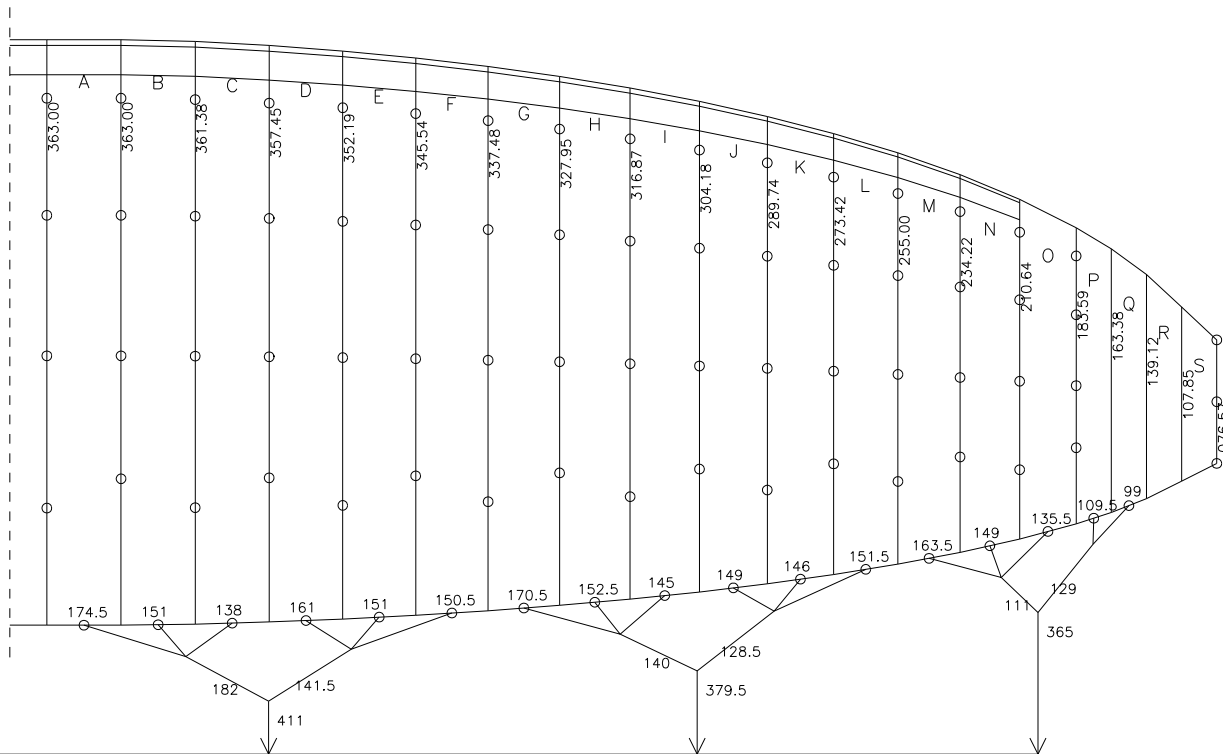

NOVA X-LARGE 37

01.06.1999

HAUPTBREMSLEINE : 252