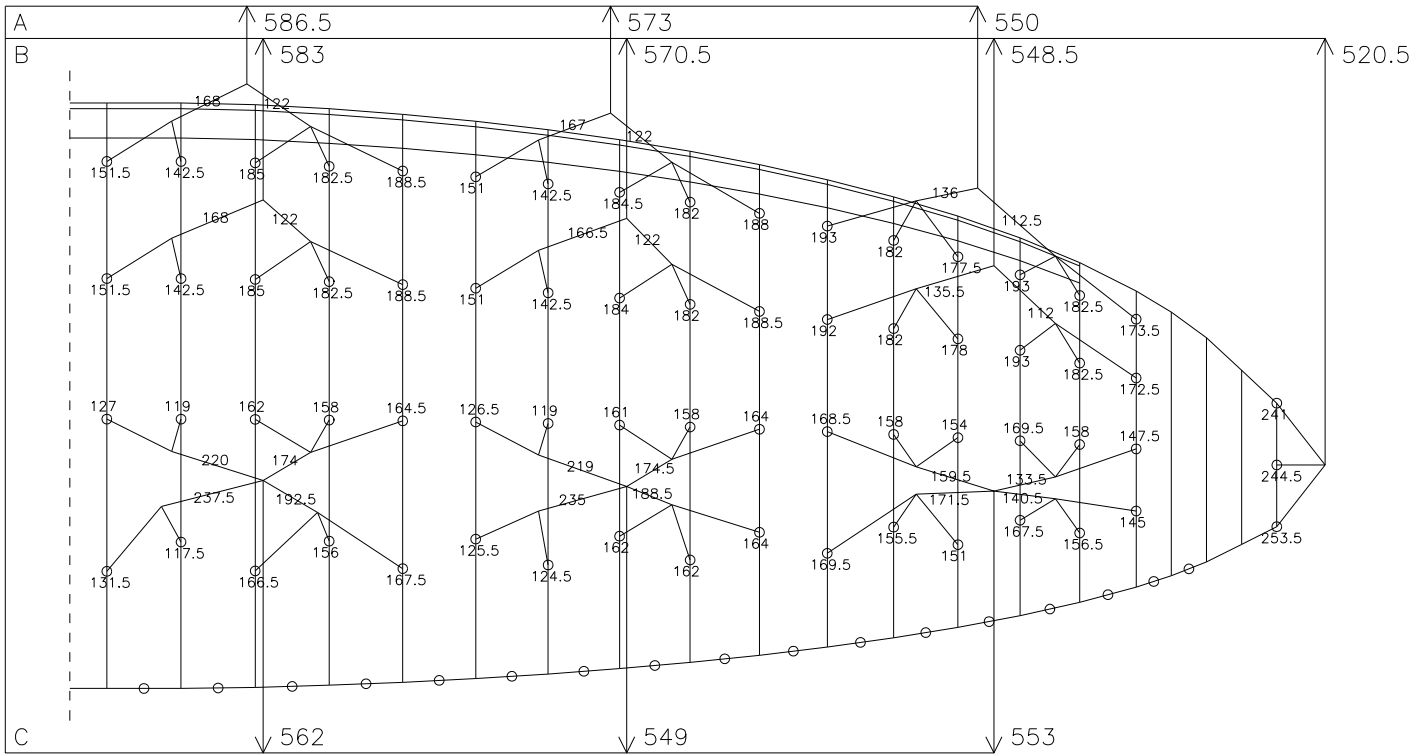

NOVA X-LARGE 37

01.06.1999

HAUPTBREMSLEINE : 252