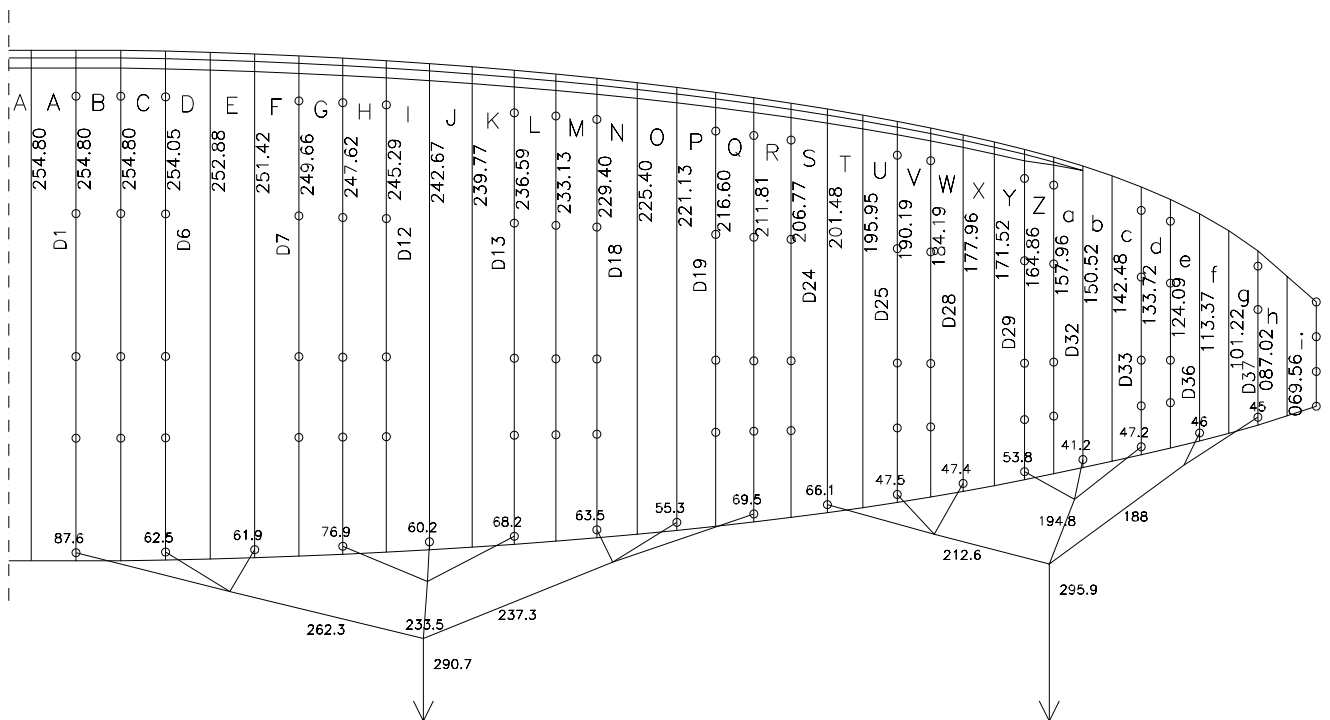

NOVA TYCOON M

24.10.2005

HAUPTBREMSLEINE : 270