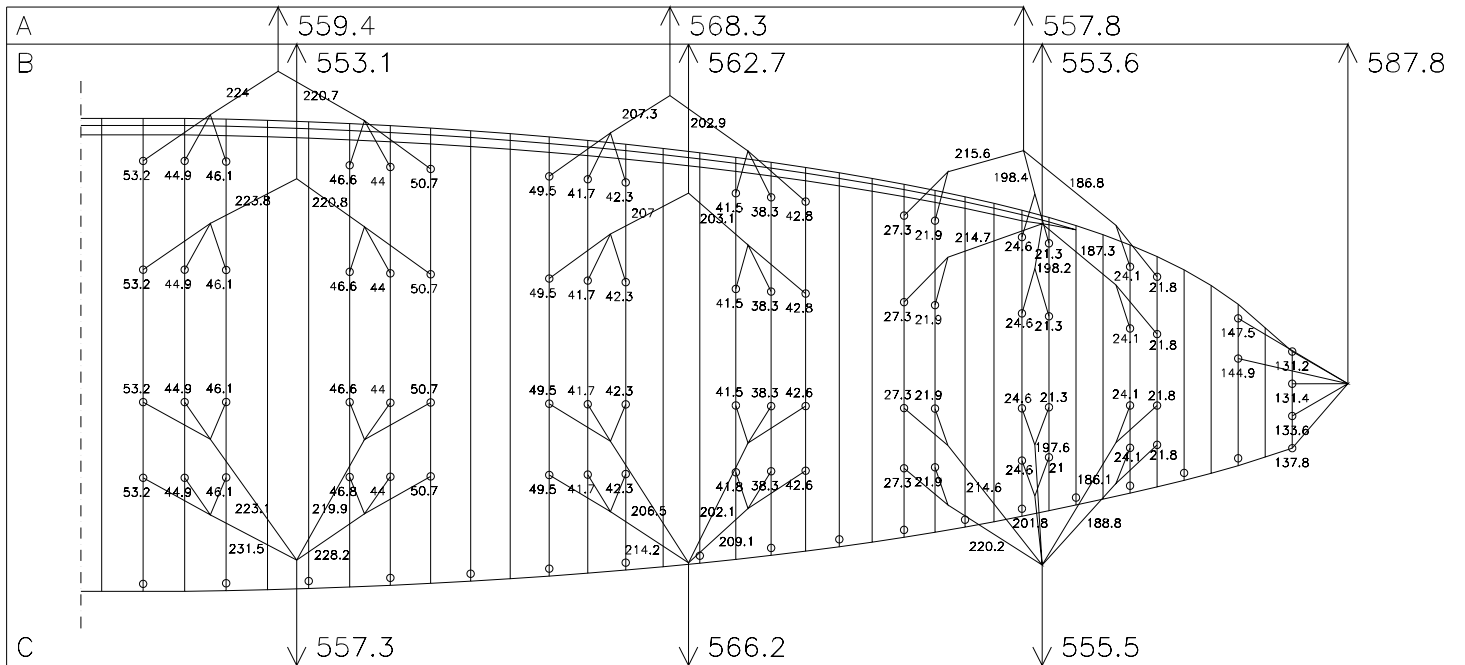

NOVA TYCOON M

24.10.2005

HAUPTBREMSLEINE : 270