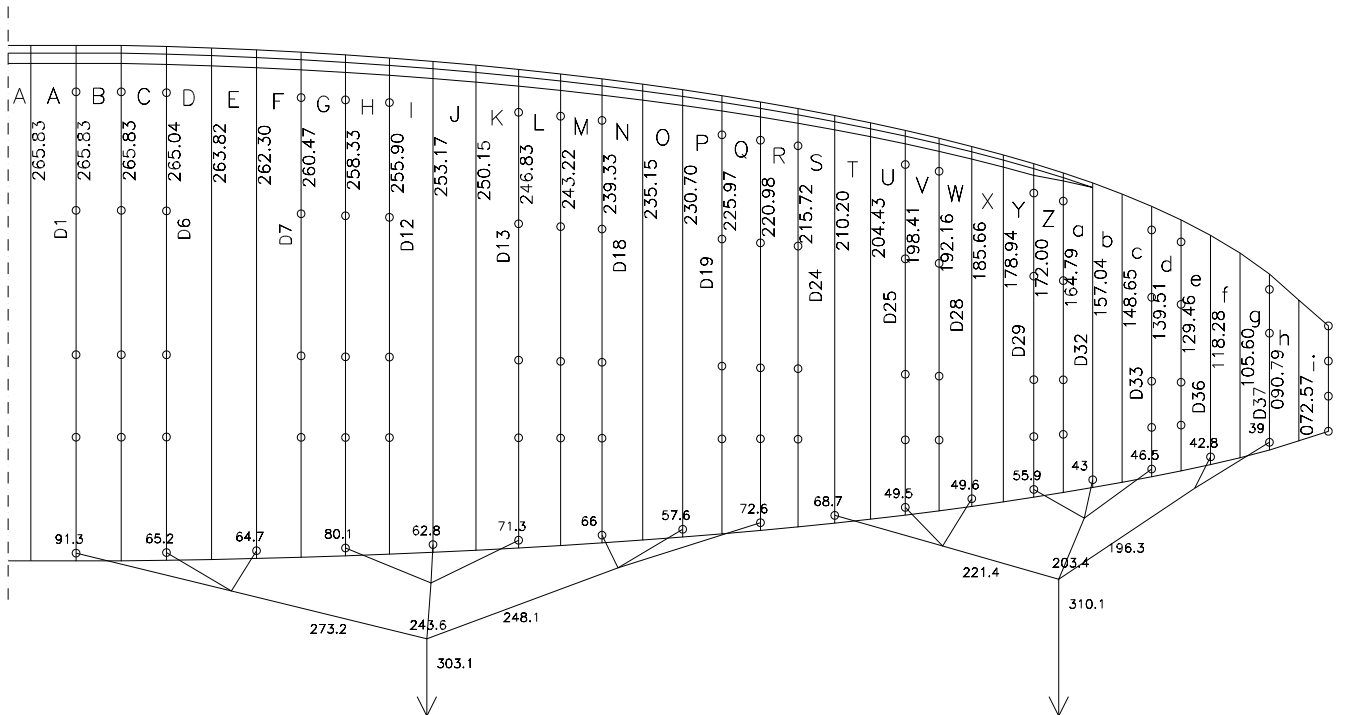

NOVA TYCOON L

29.12.2005

HAUPTBREMSLEINE :

276