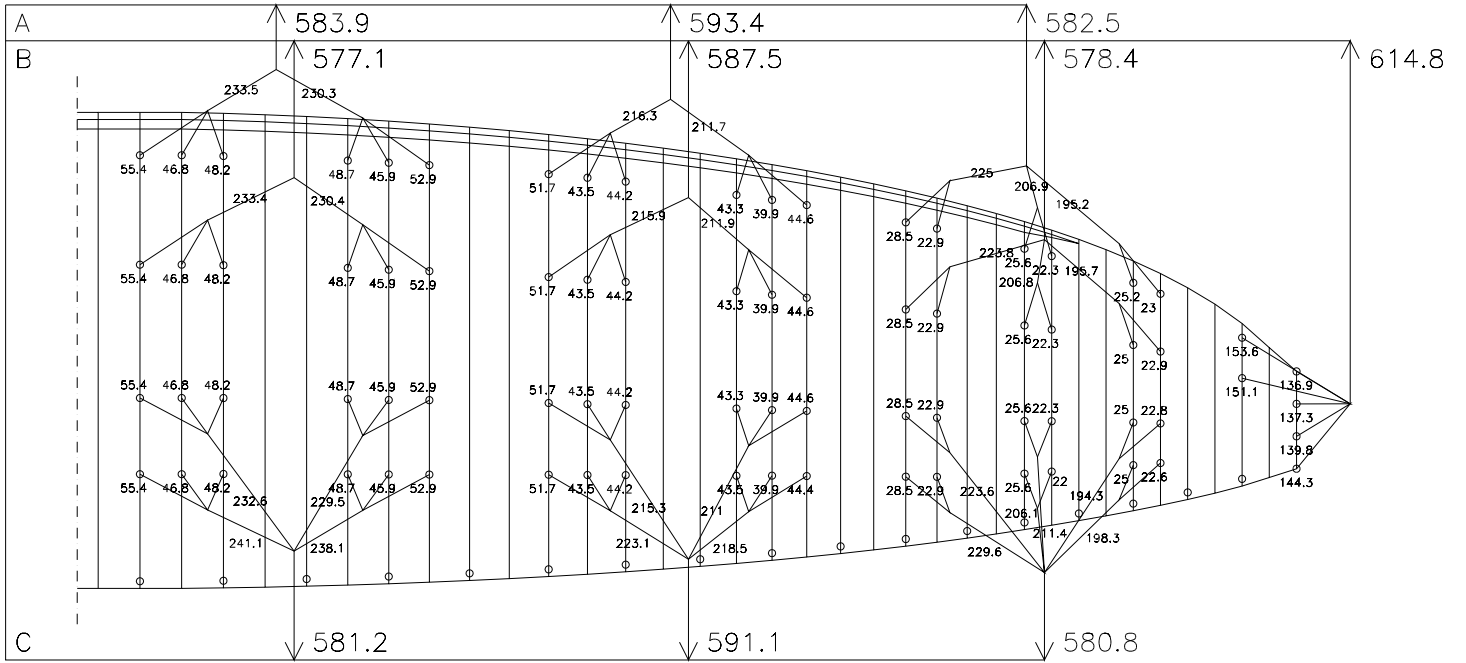

NOVA TYCOON L

29.12.2005

HAUPTBREMSLEINE :

276