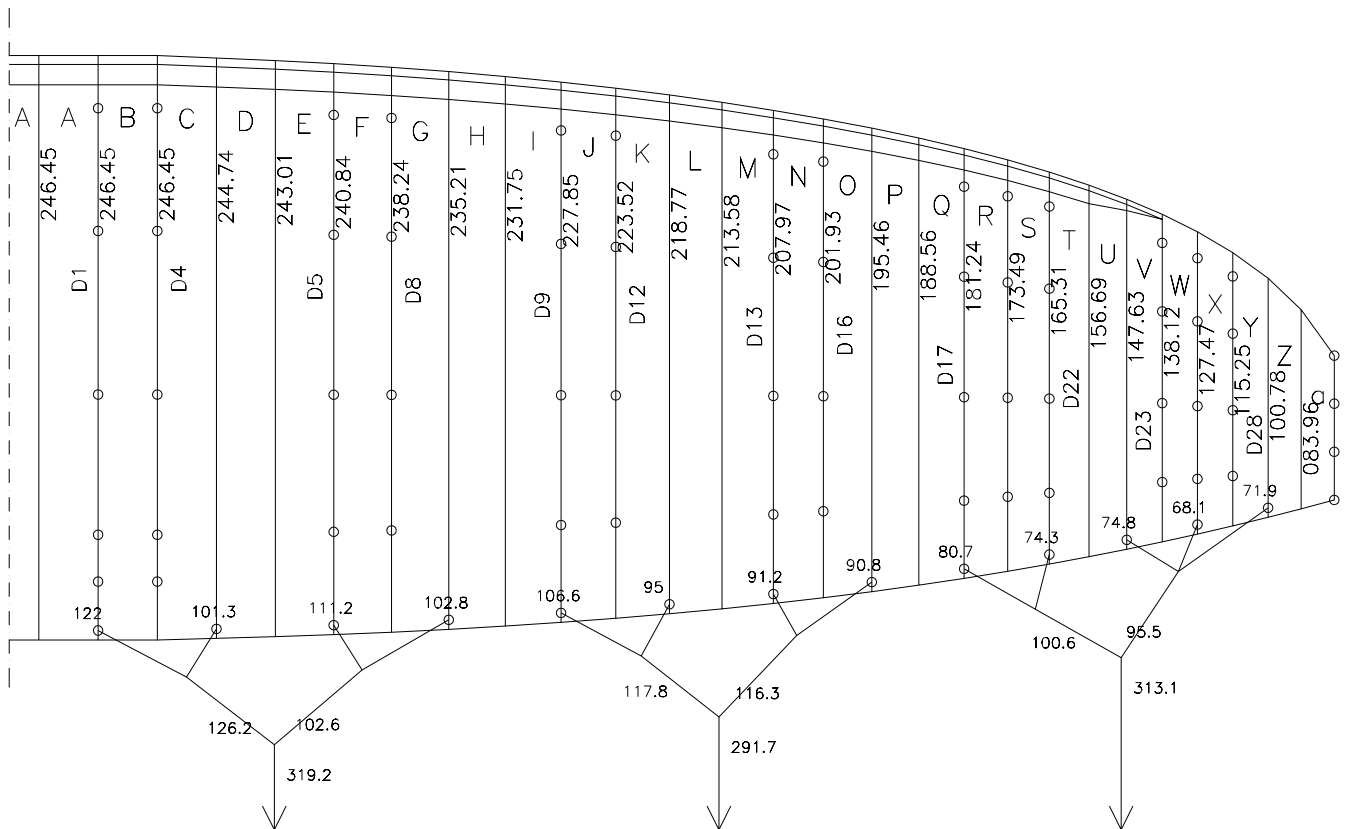

NOVA TATTOO XS

11.02.2005

HAUPTBREMSLEINE : 236