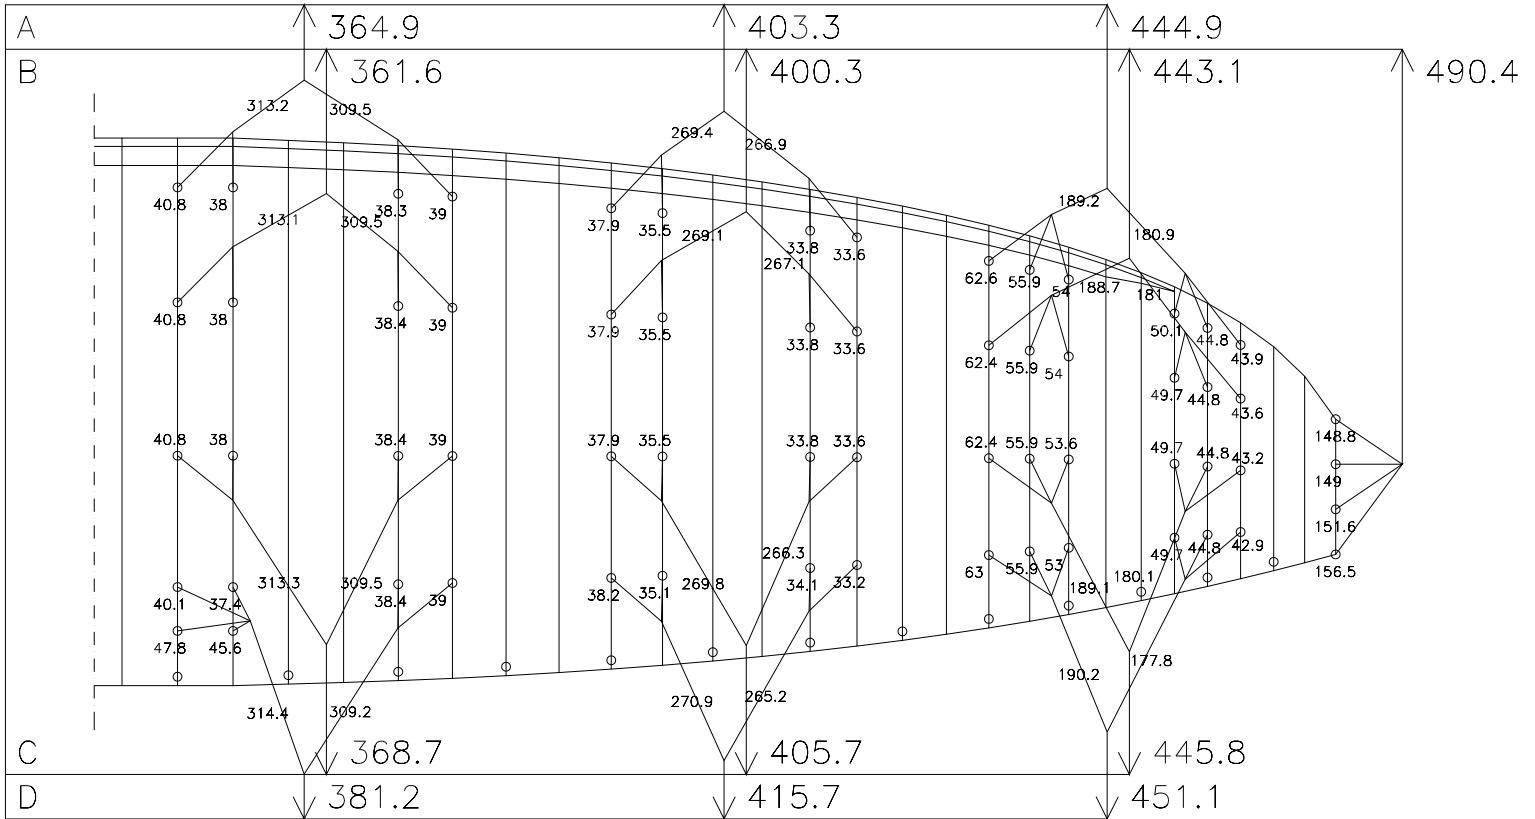

NOVA TATTOO XS

11.02.2005

HAUPTBREMSLEINE : 236