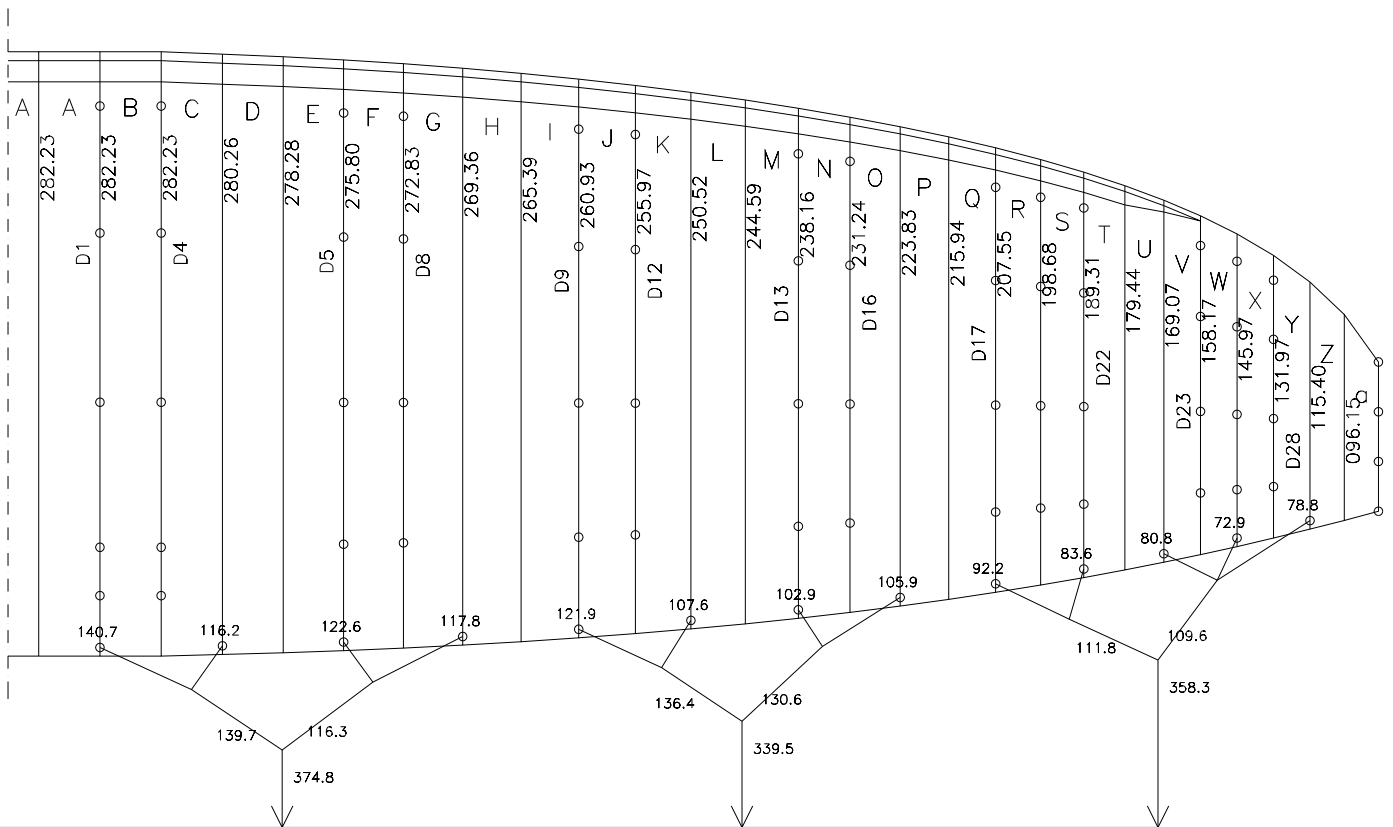

NOVA TATTOO L

05.01.2005

HAUPTBREMSLEINE : 260