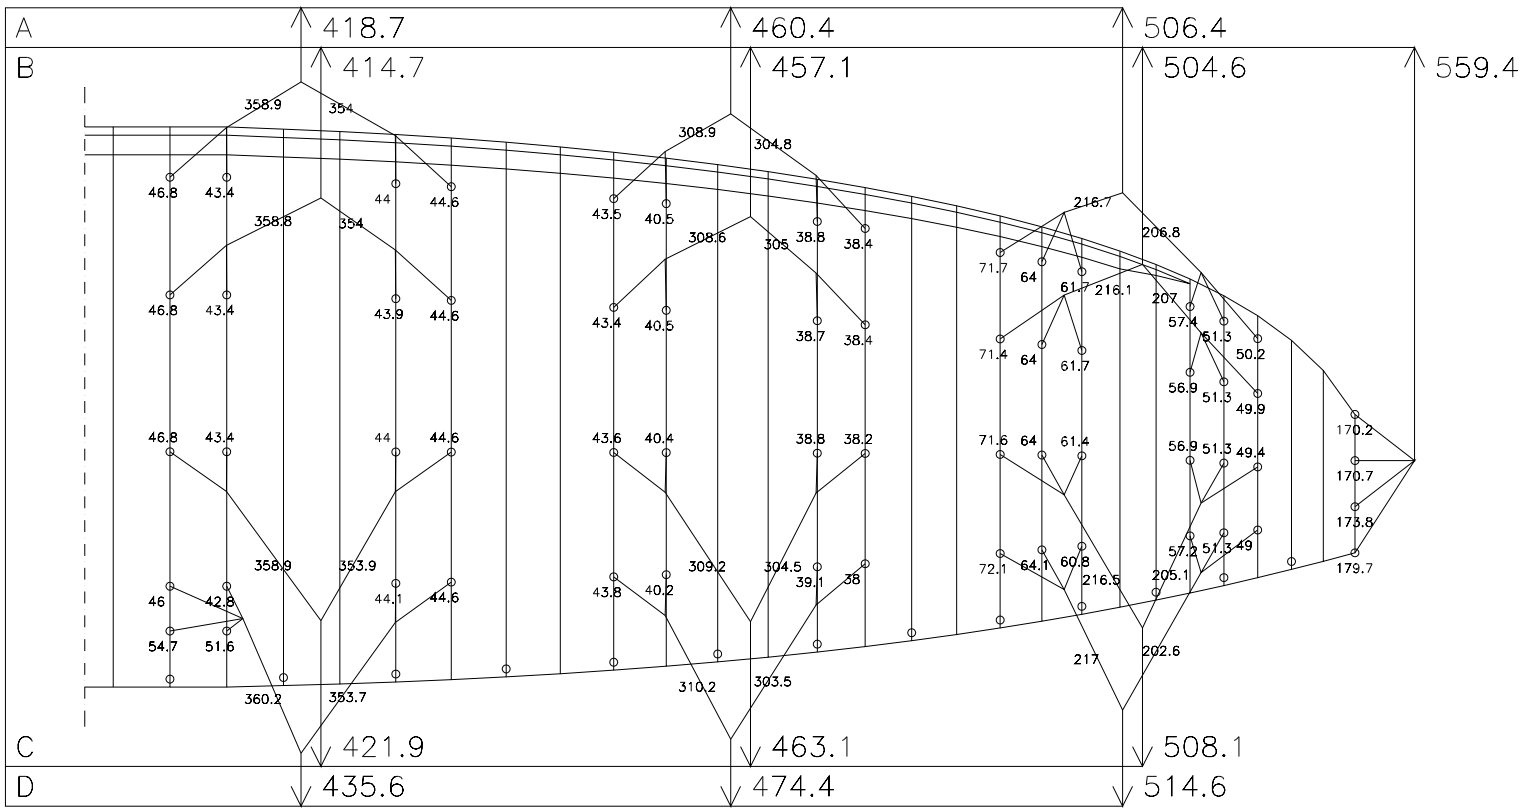

NOVA TATTOO L

05.01.2005

HAUPTBREMSLEINE : 260