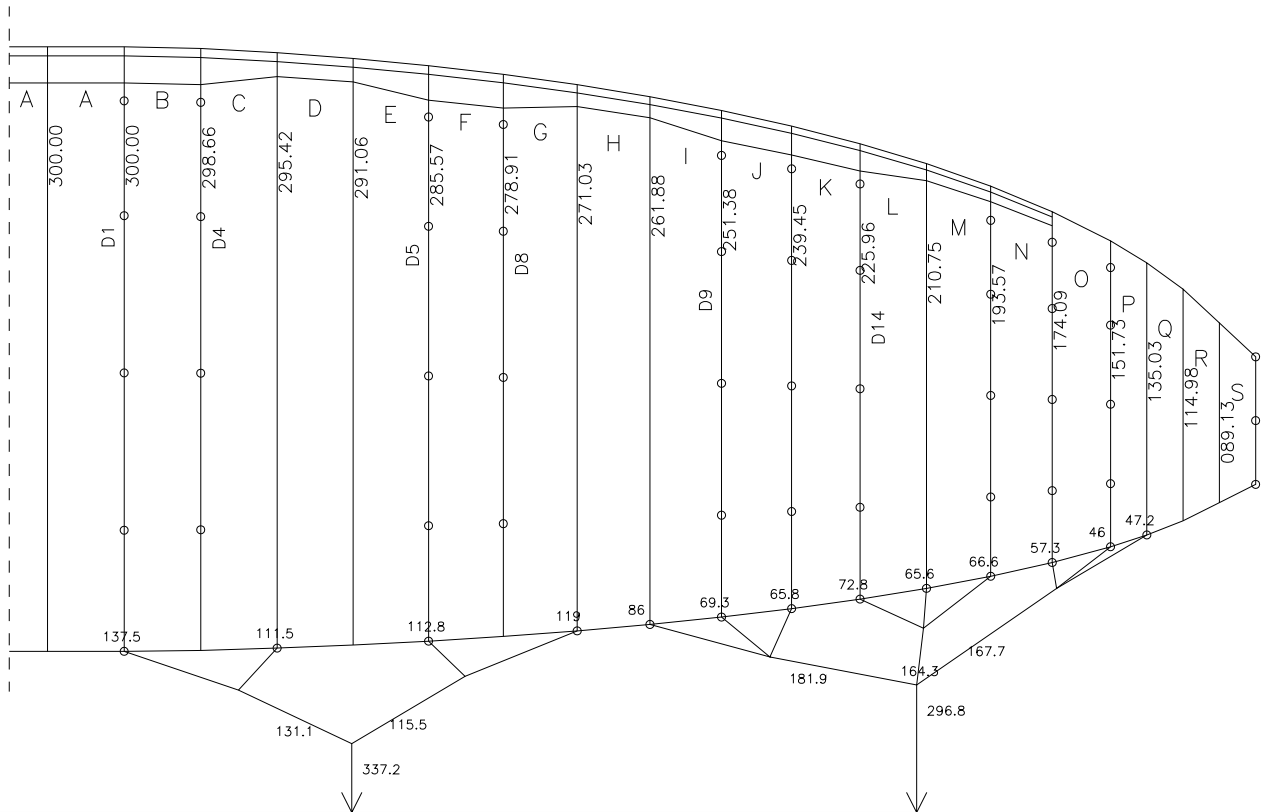

NOVA ROOKIE M

19.04.2006

HAUPTBREMSLEINE : 220.5