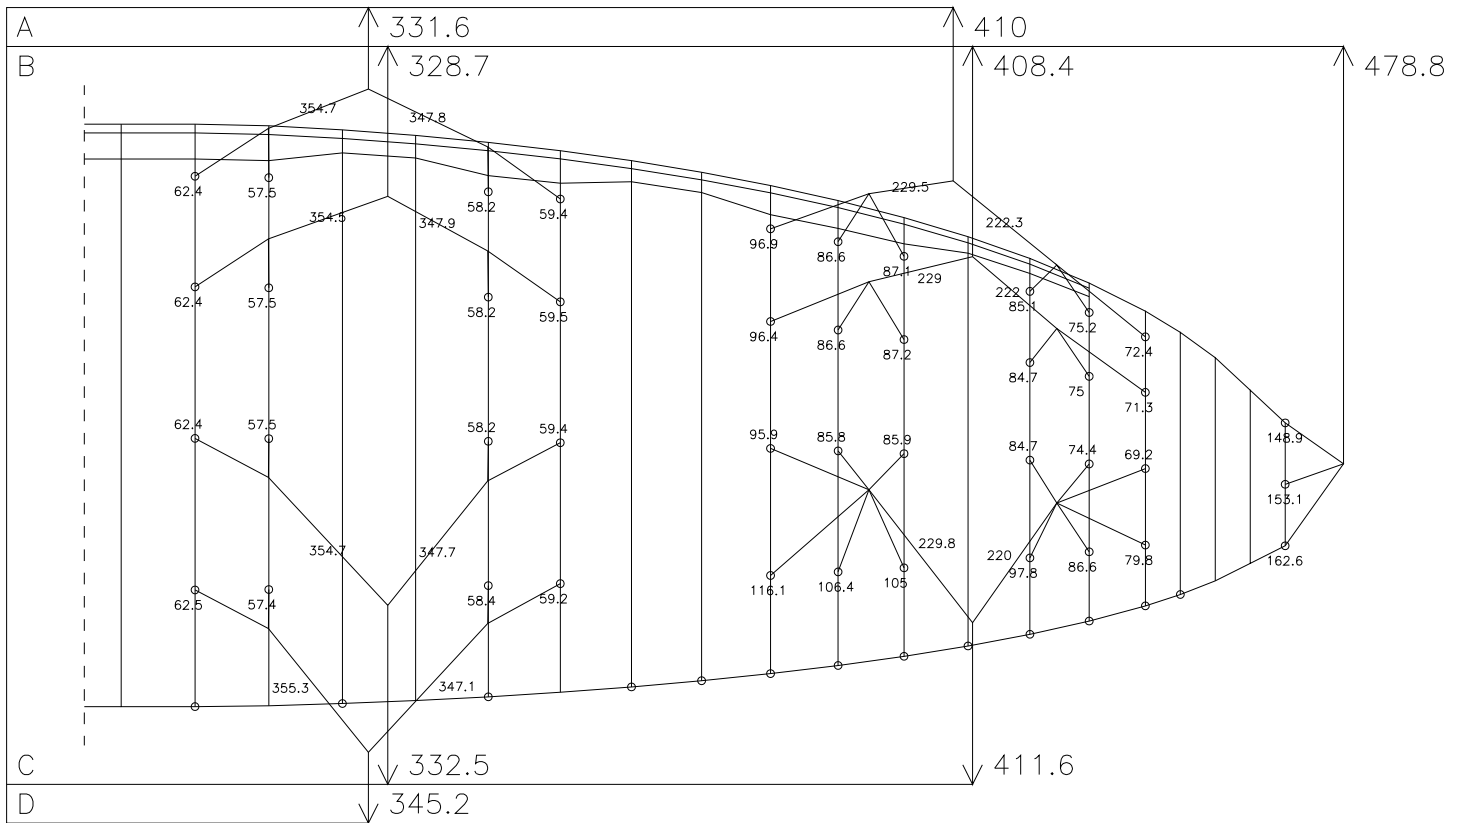

NOVA ROOKIE M

19.04.2006

HAUPTBREMSLEINE : 220.5