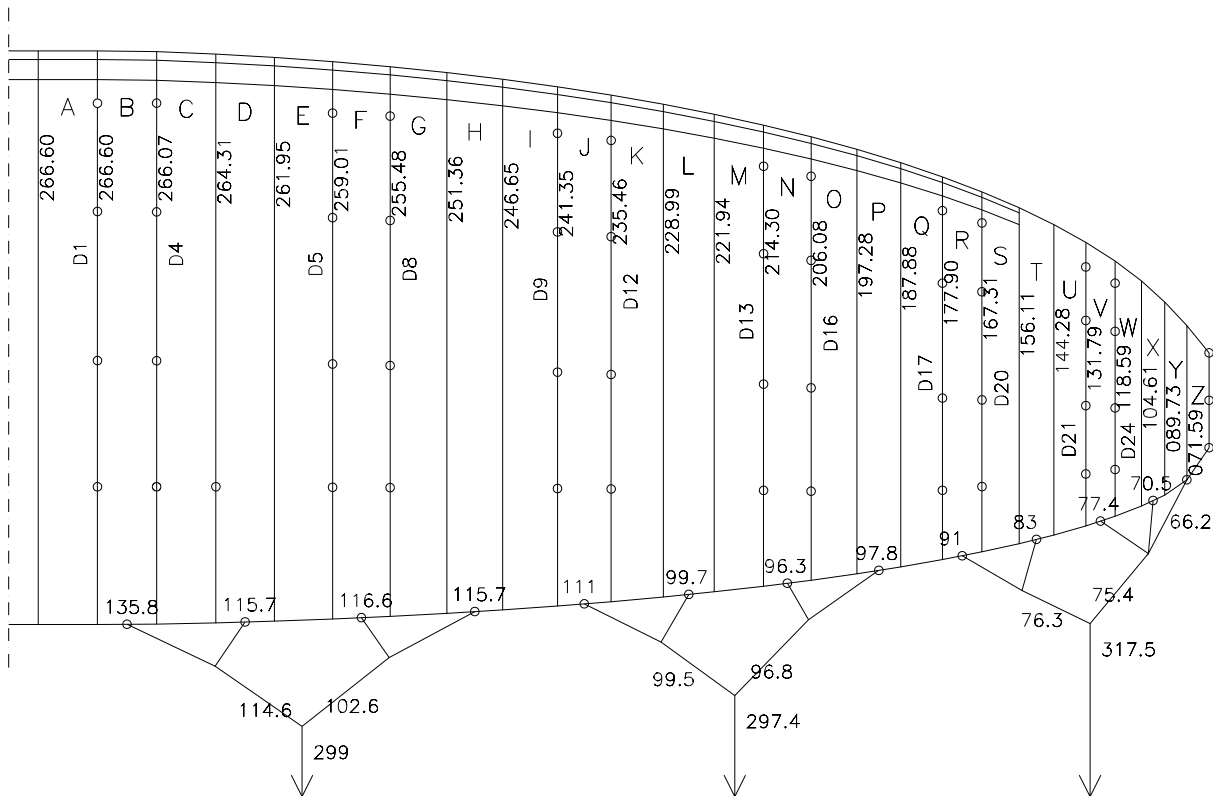

# NOVA Artax XS

12.08.2004

HAUPTBREMSLEINE : 195