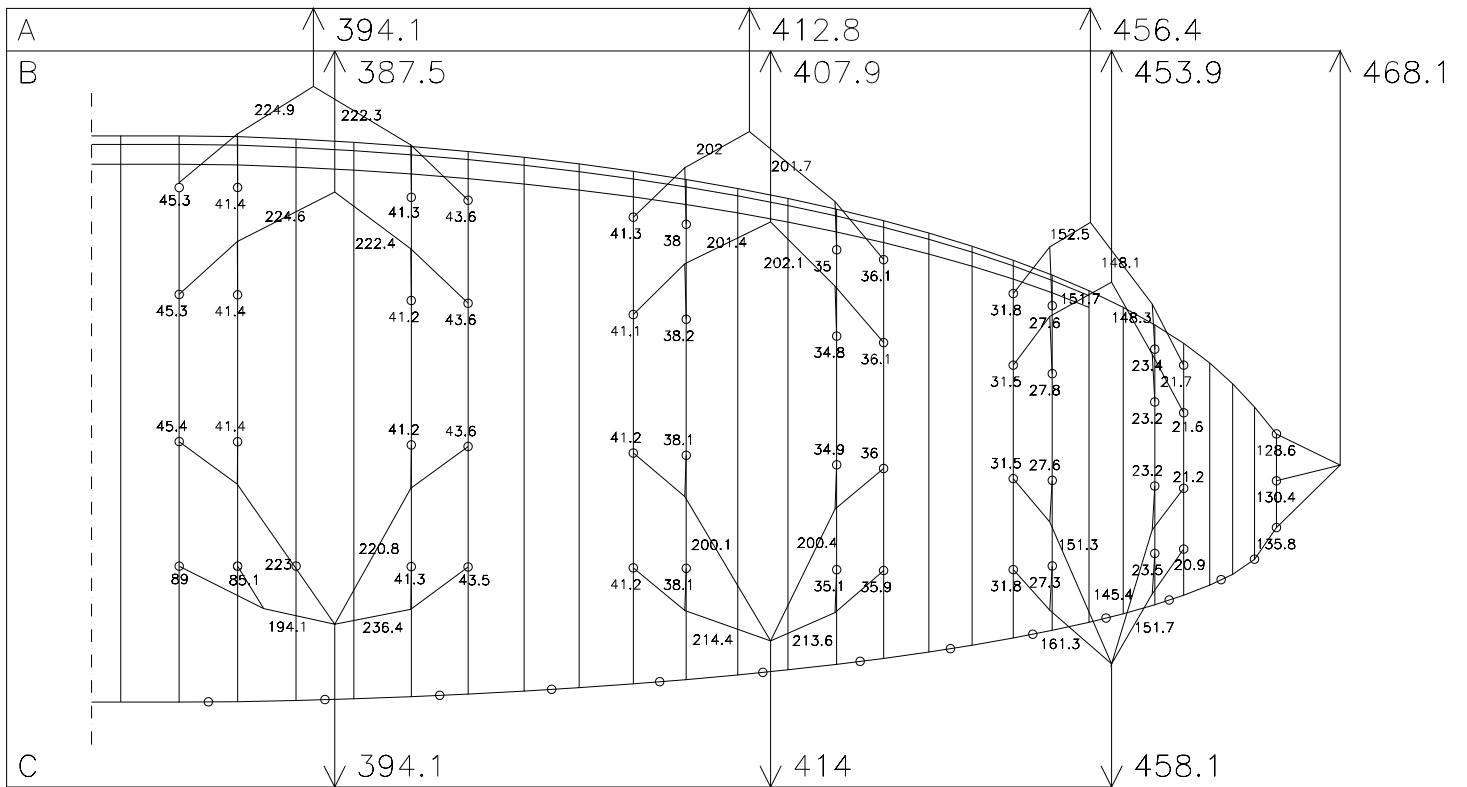

# NOVA Artax XS

12.08.2004

HAUPTBREMSLEINE : 195