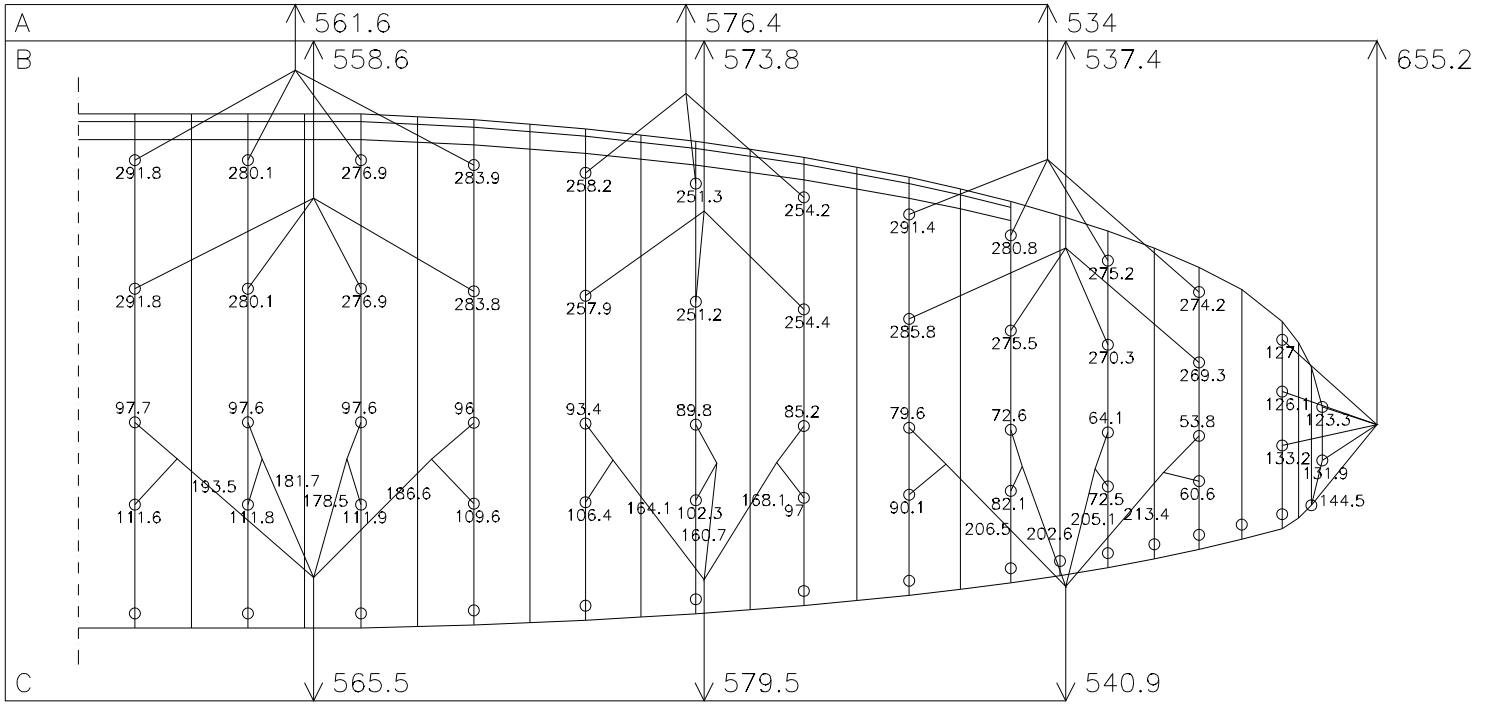

NOVA ARGON 28C

AFNOR

11.07.2000

HAUPTBREMSLEINE : 240