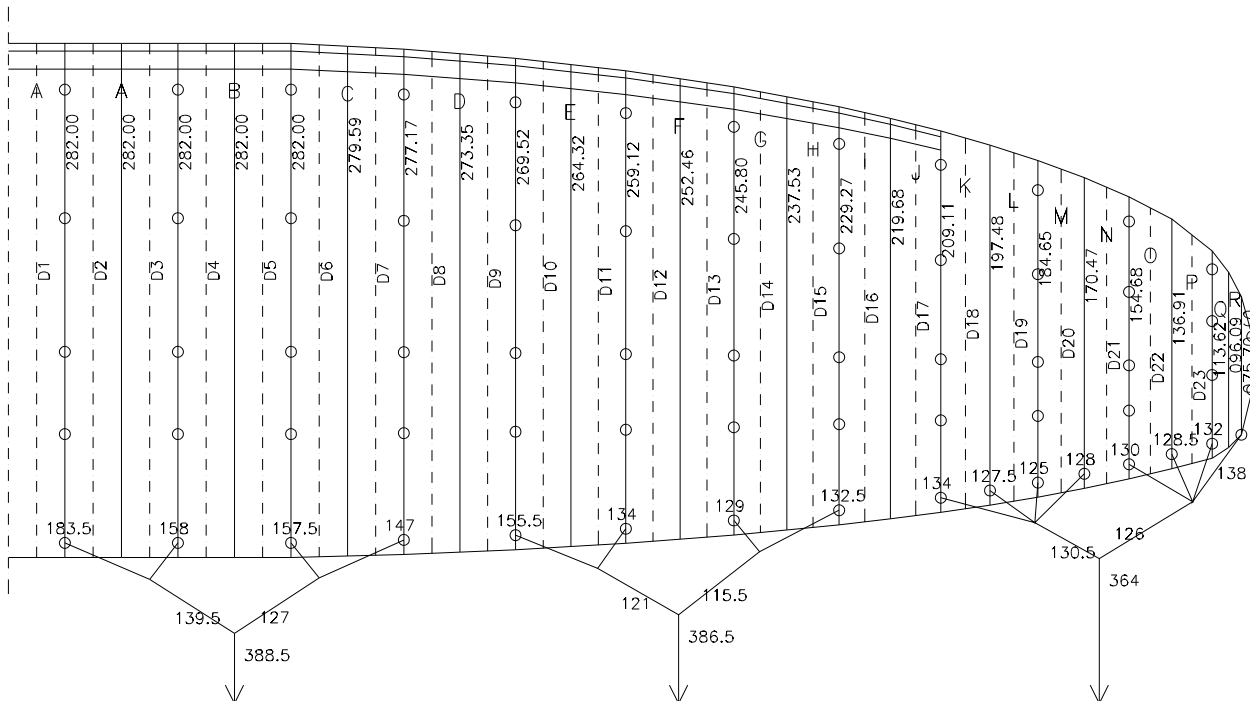

NOVA ARGON 28C

AFNOR

11.07.2000

HAUPTBREMSLEINE : 240