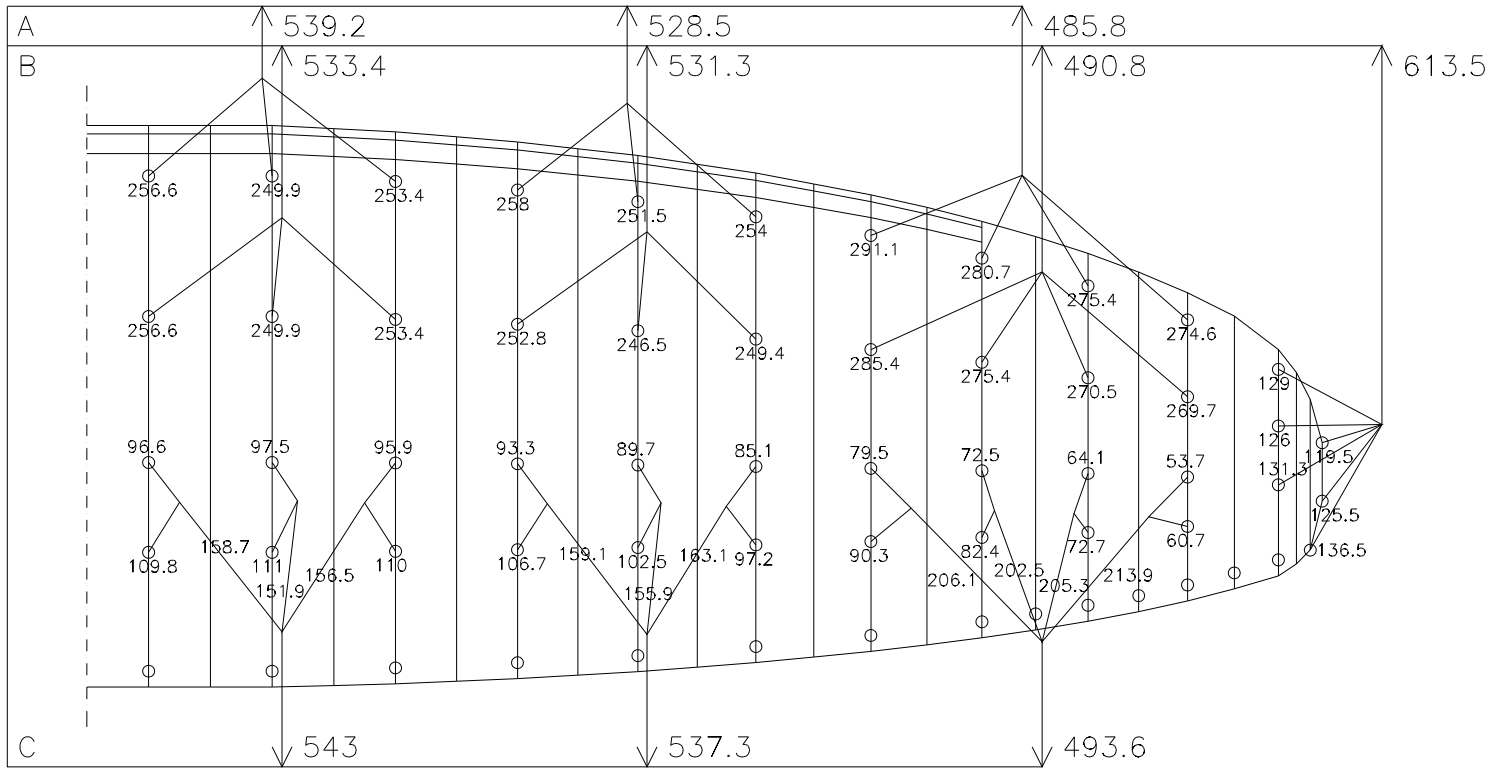

NOVA ARGON 26C

DHV

09.10.2000

HAUPTBREMSLEINE : 224