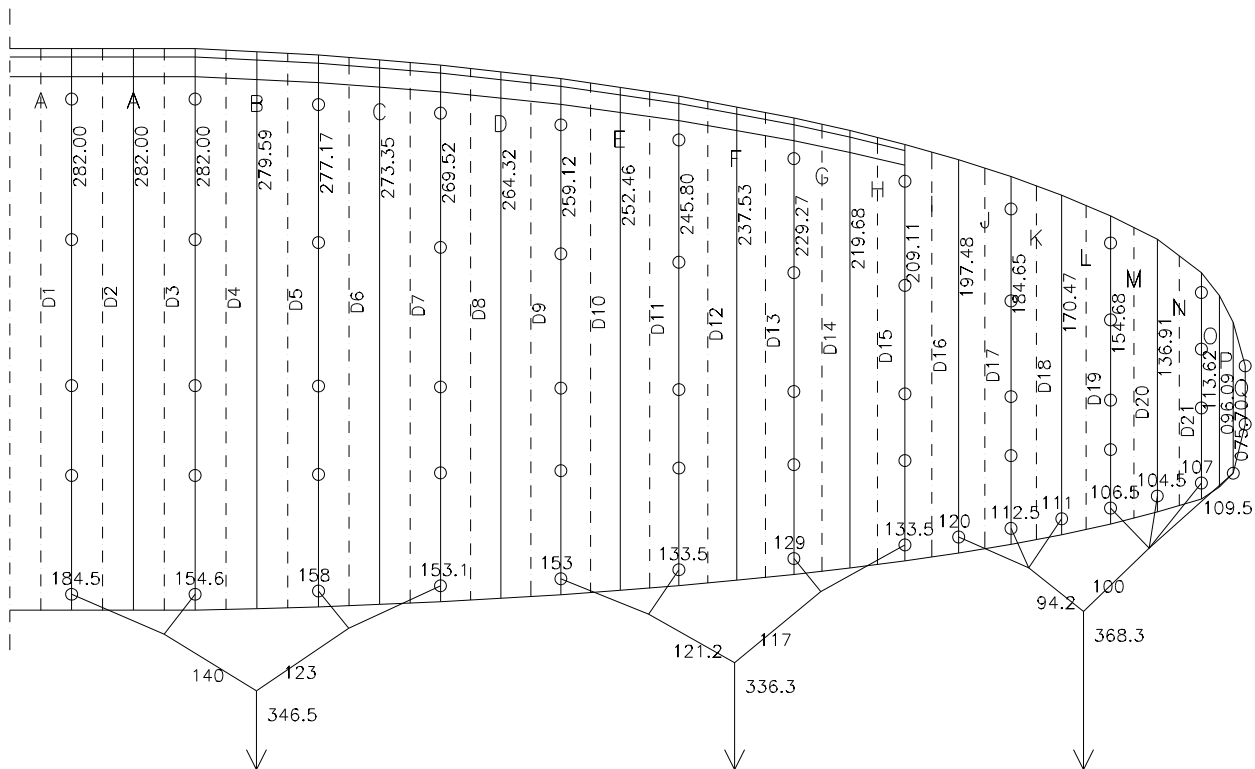

NOVA ARGON 26C

DHV

09.10.2000

HAUPTBREMSLEINE : 224