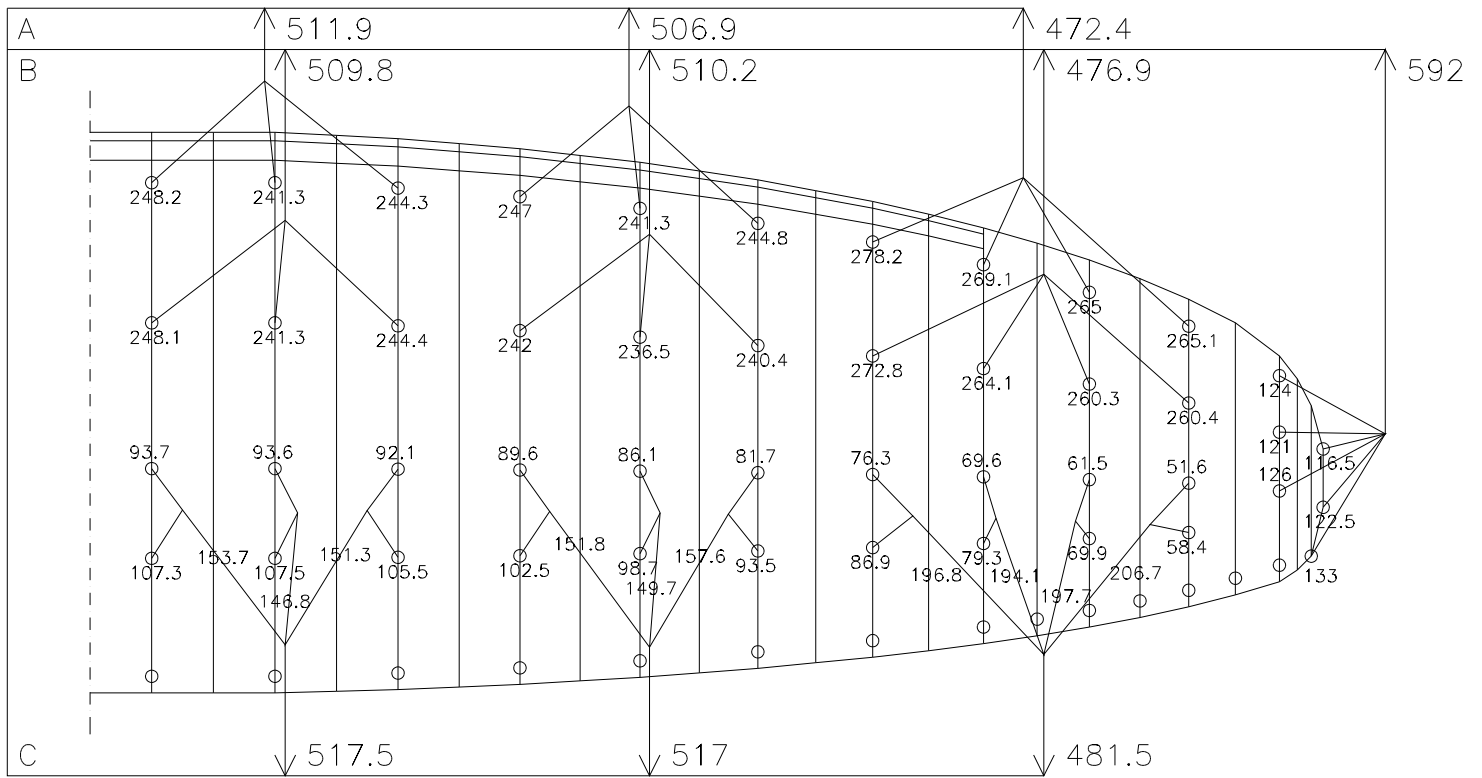

NOVA ARGON 24C

DHV/AFNOR

28.04.2000

HAUPTBREMSLEINE : 222