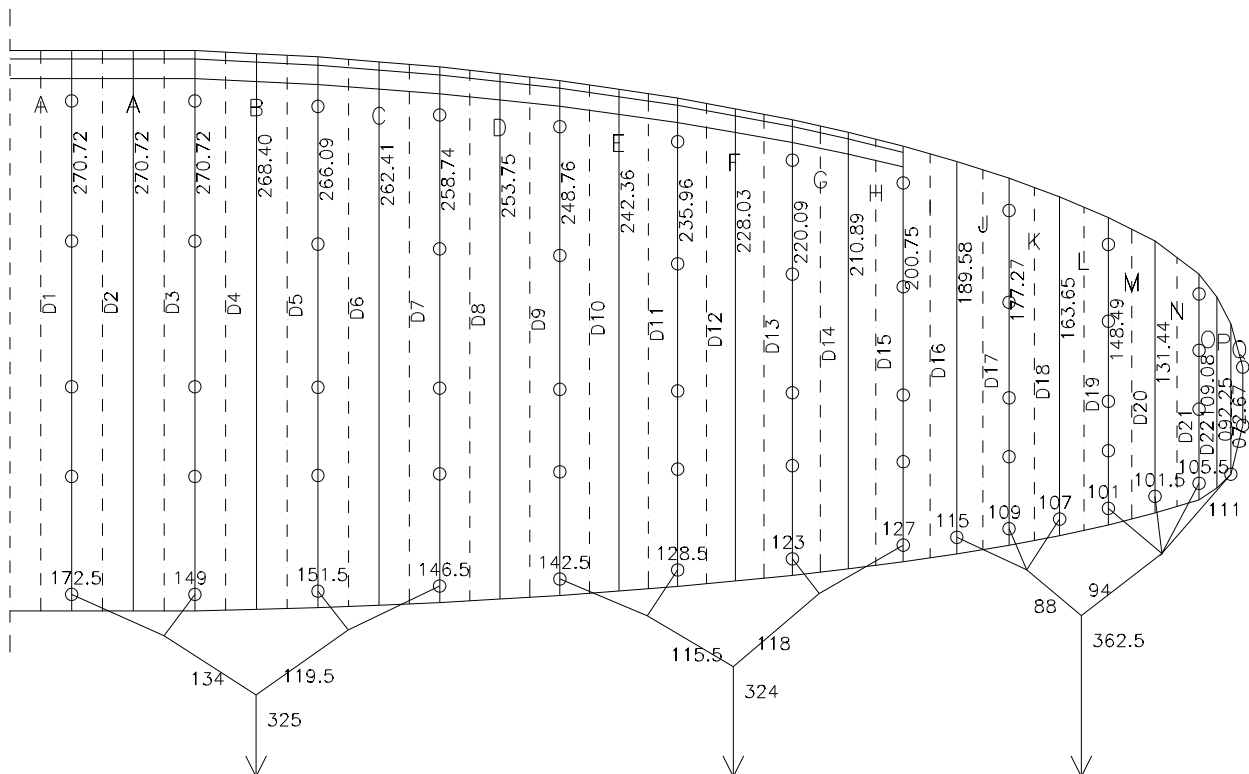

NOVA ARGON 24C

DHV/AFNOR

28.04.2000

HAUPTBREMSLEINE : 222