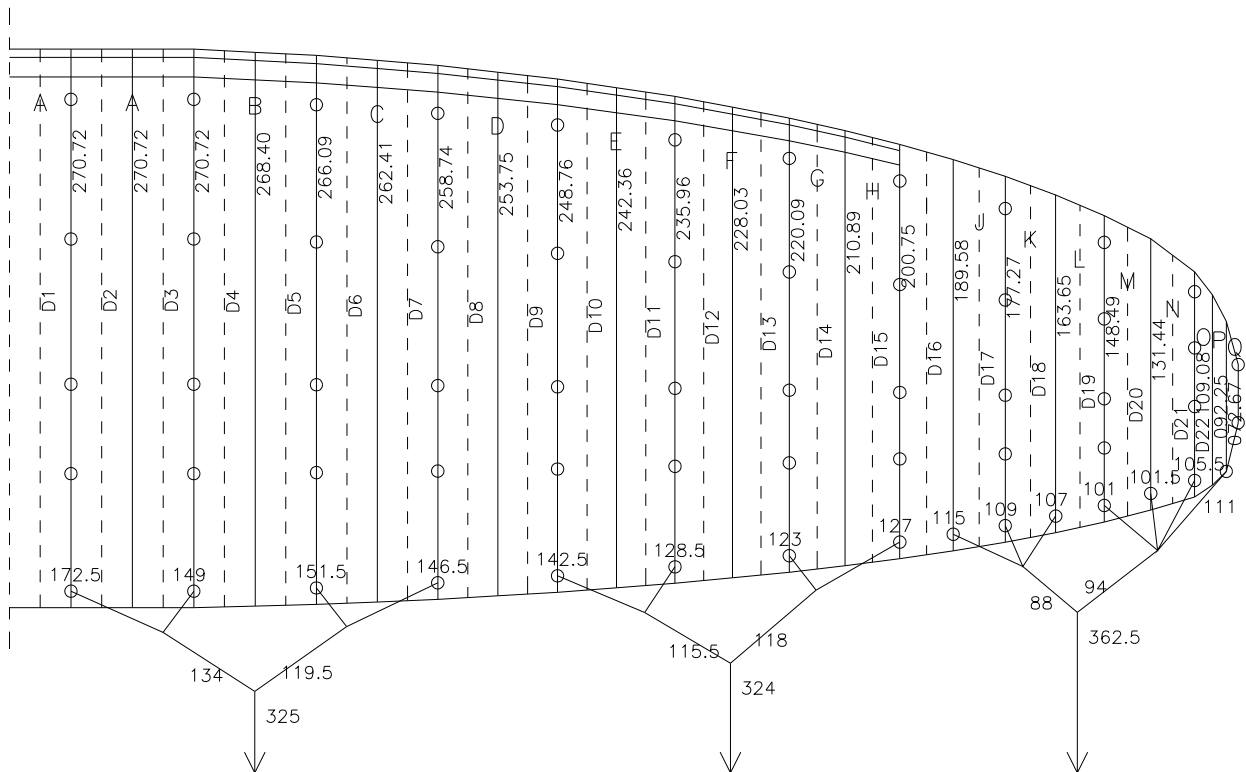

NOVA ARGON 24

DHV/AFNOR

06.03.2000

HAUPTBREMSLEINE : 222