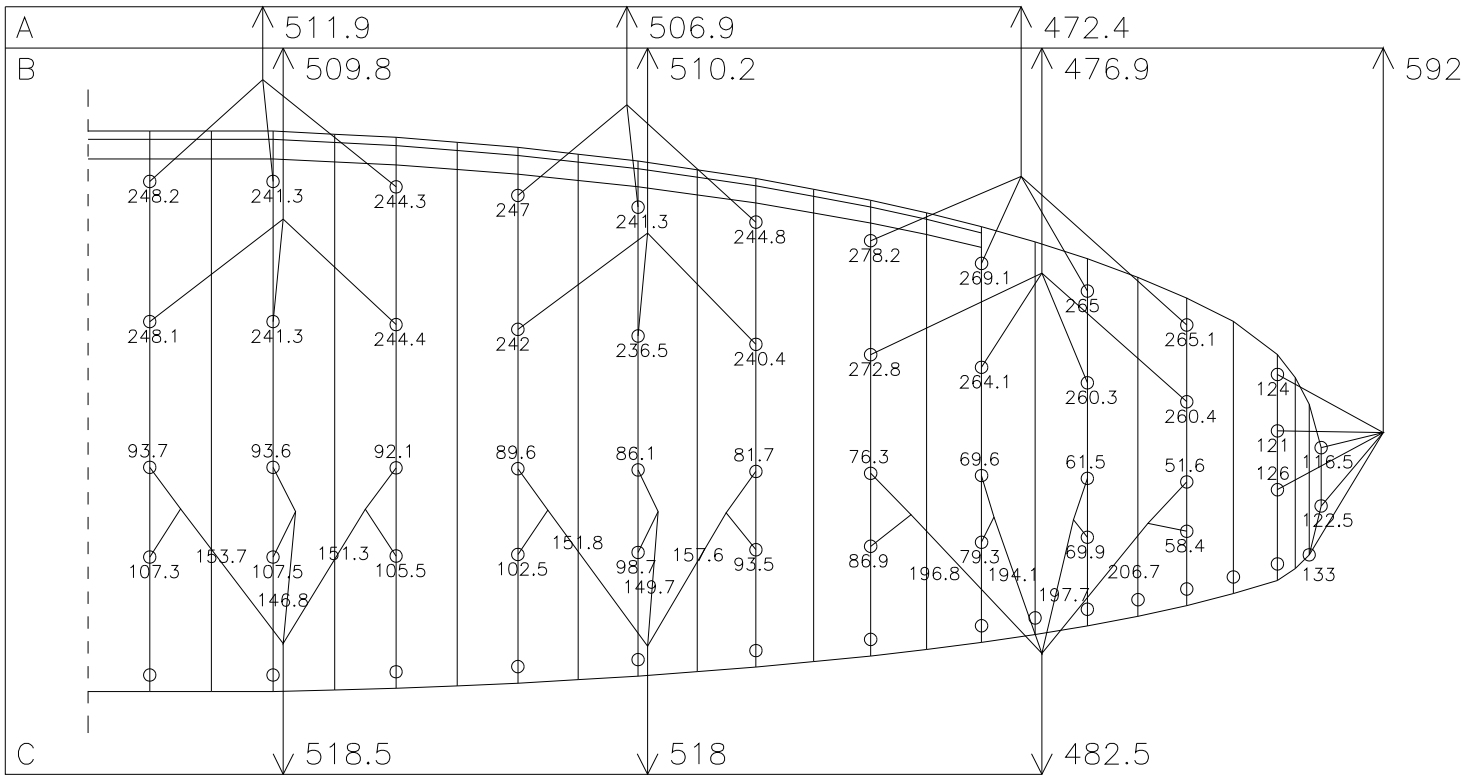

NOVA ARGON 24

DHV/AFNOR

06.03.2000

HAUPTBREMSLEINE : 222