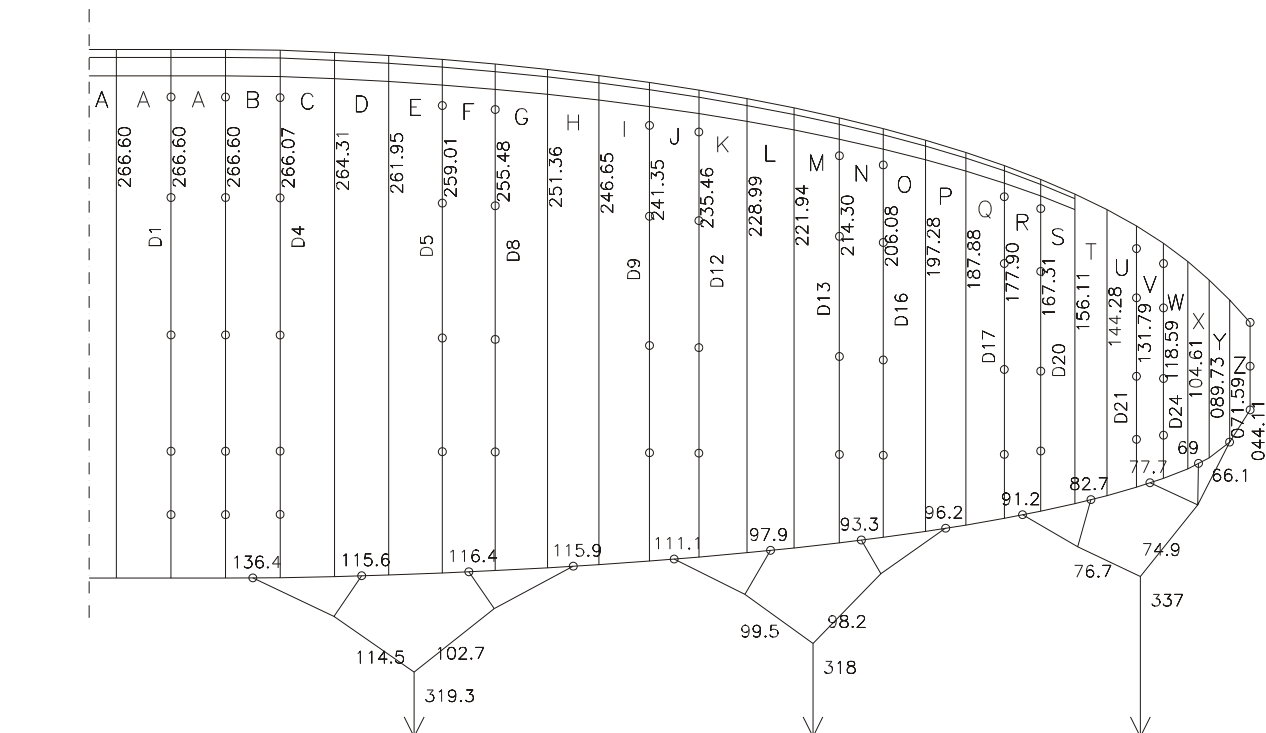

NOVA Aeron S

13.10.2003

HAUPTBREMSLEINE : 205