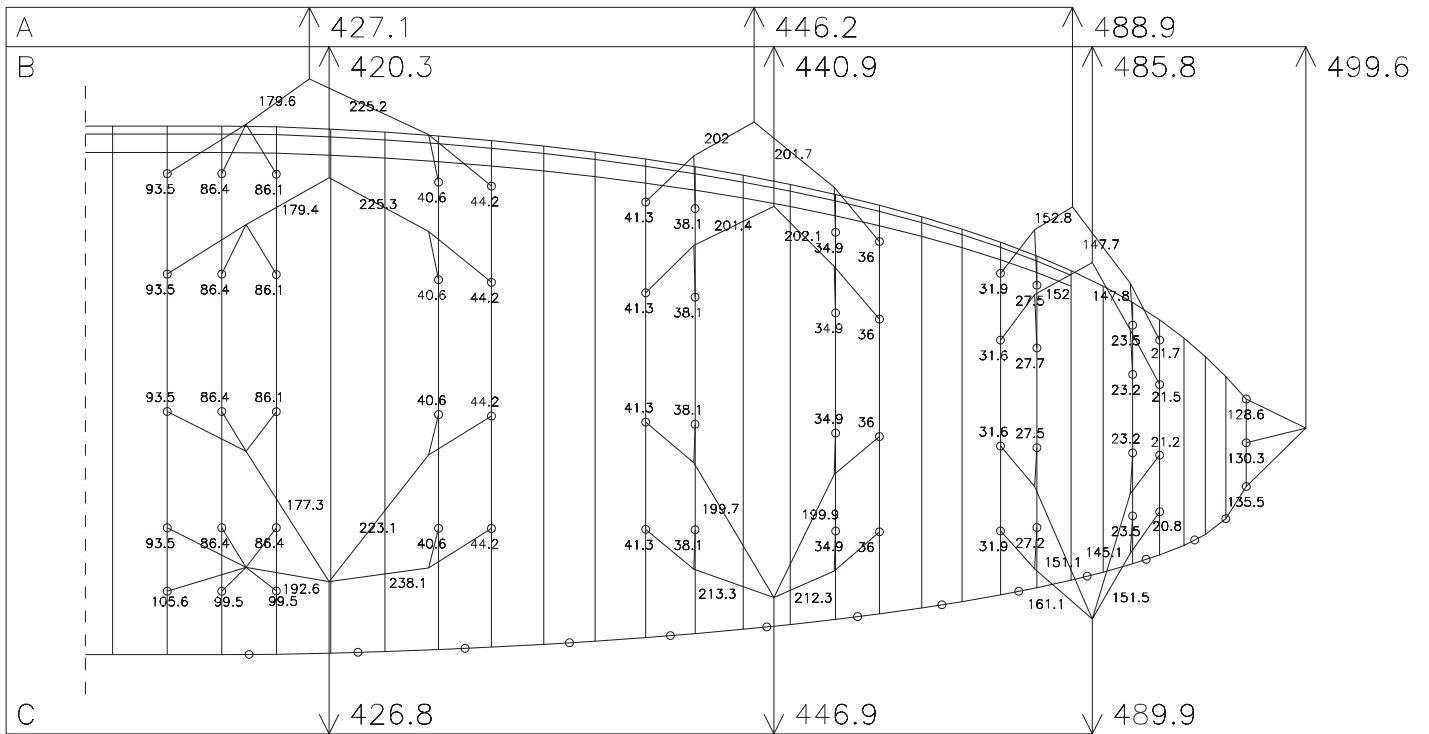

NOVA Aeron S

13.10.2003

HAUPTBREMSLEINE : 205