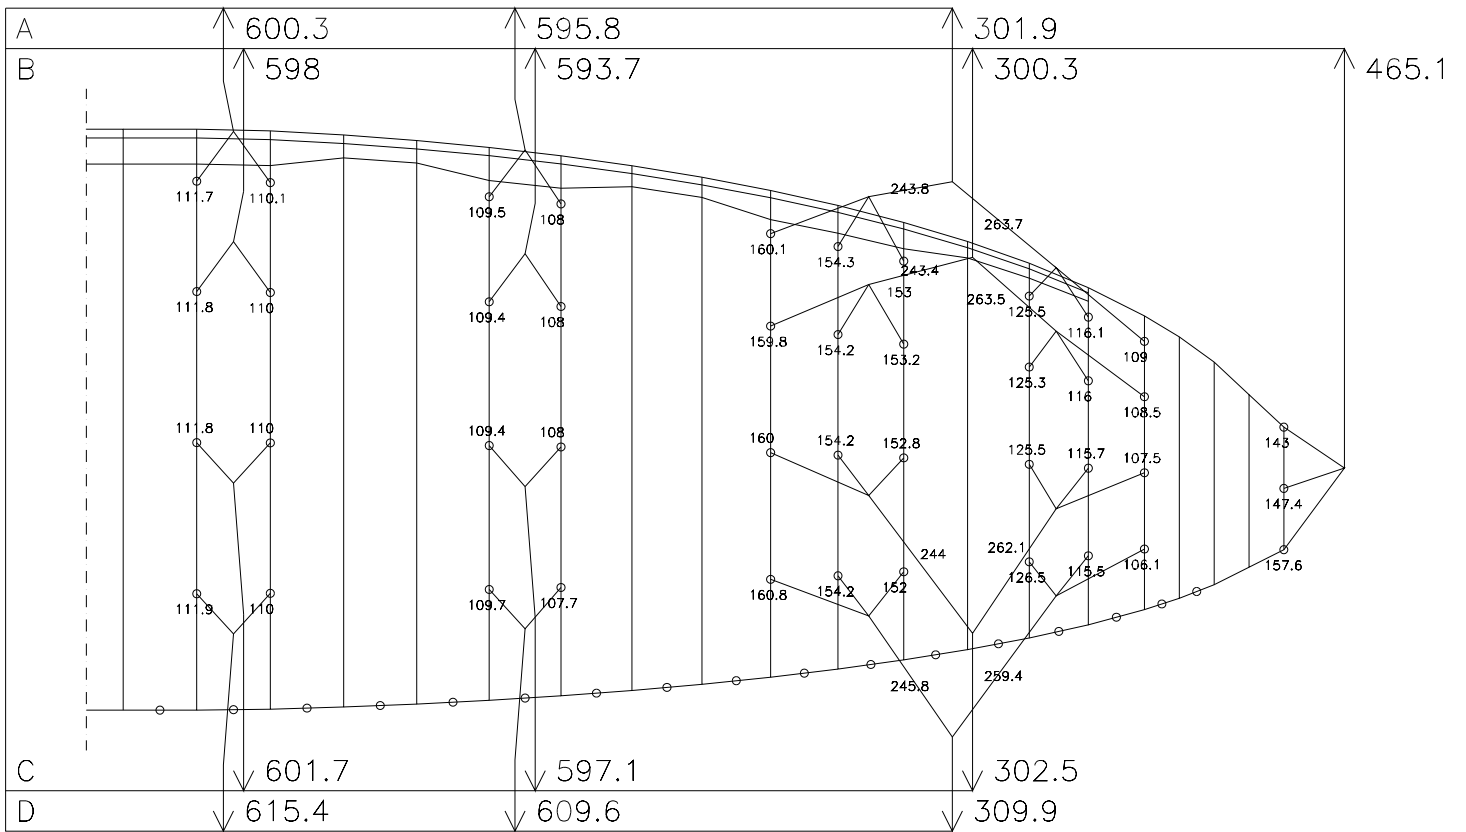

NOVA Speedmax 23

22.05.2006

HAUPTBREMSLEINE : 218