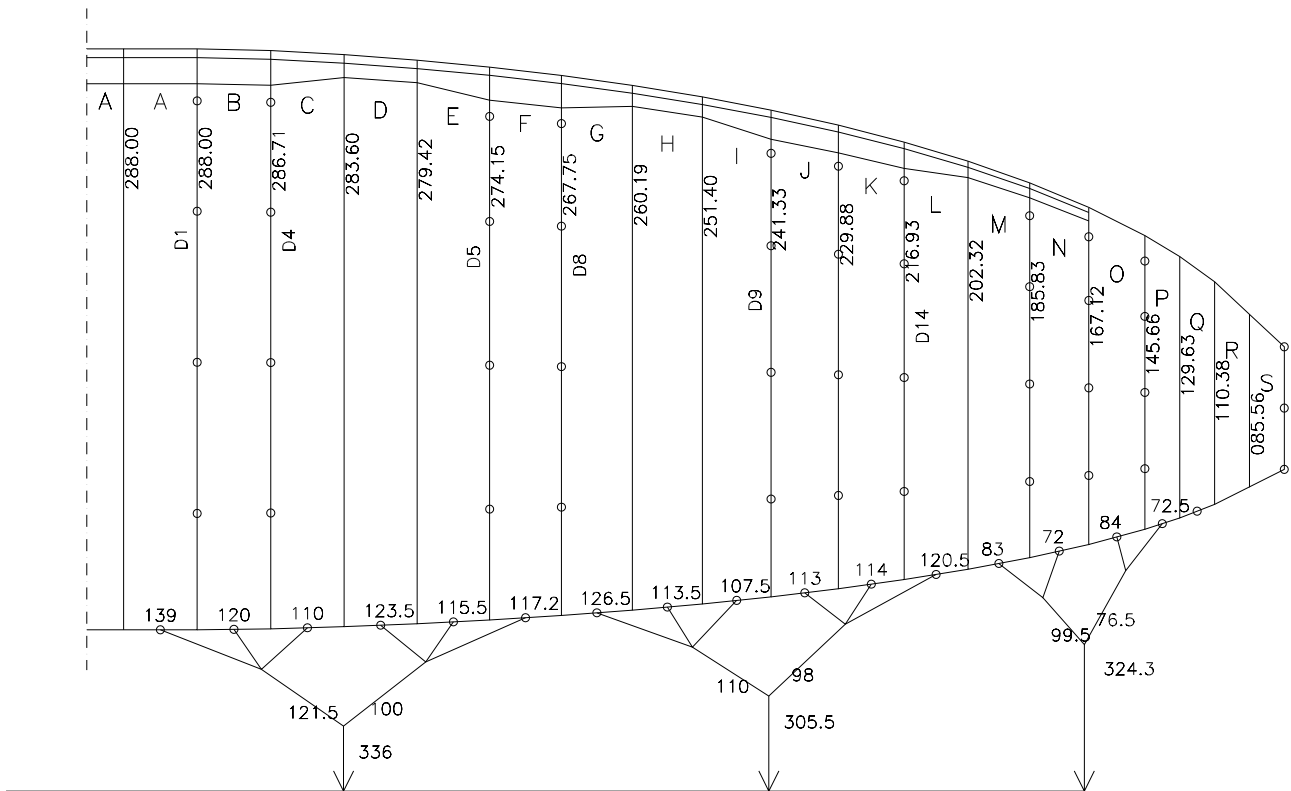

NOVA Speedmax 23

22.05.2006

HAUPTBREMSLEINE : 218