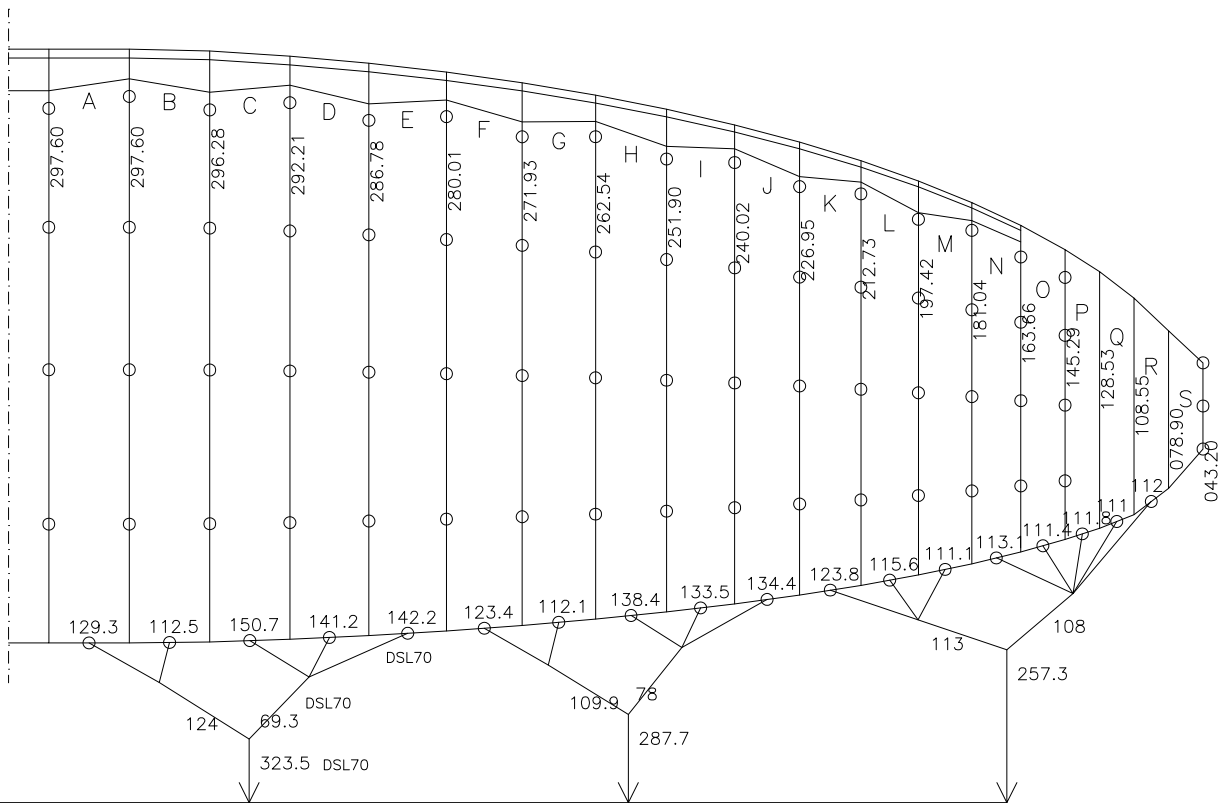

NOVA ROTOR M

DHV

22.7.2002

HAUPTBREMSLEINE : 228 7850-240