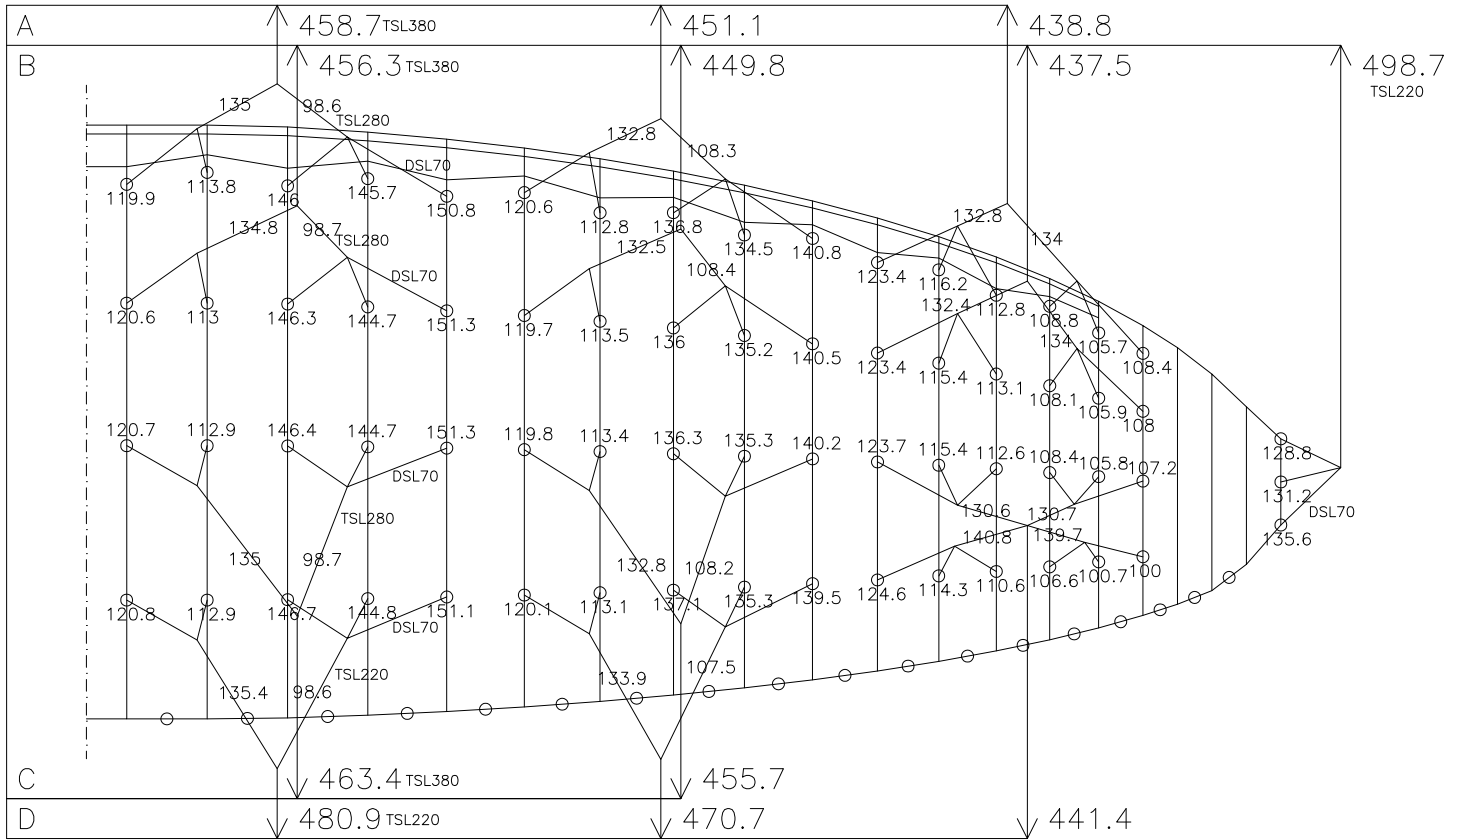

NOVA ROTOR M

DHV

22.7.2002

HAUPTBREMSLEINE : 228 7850-240