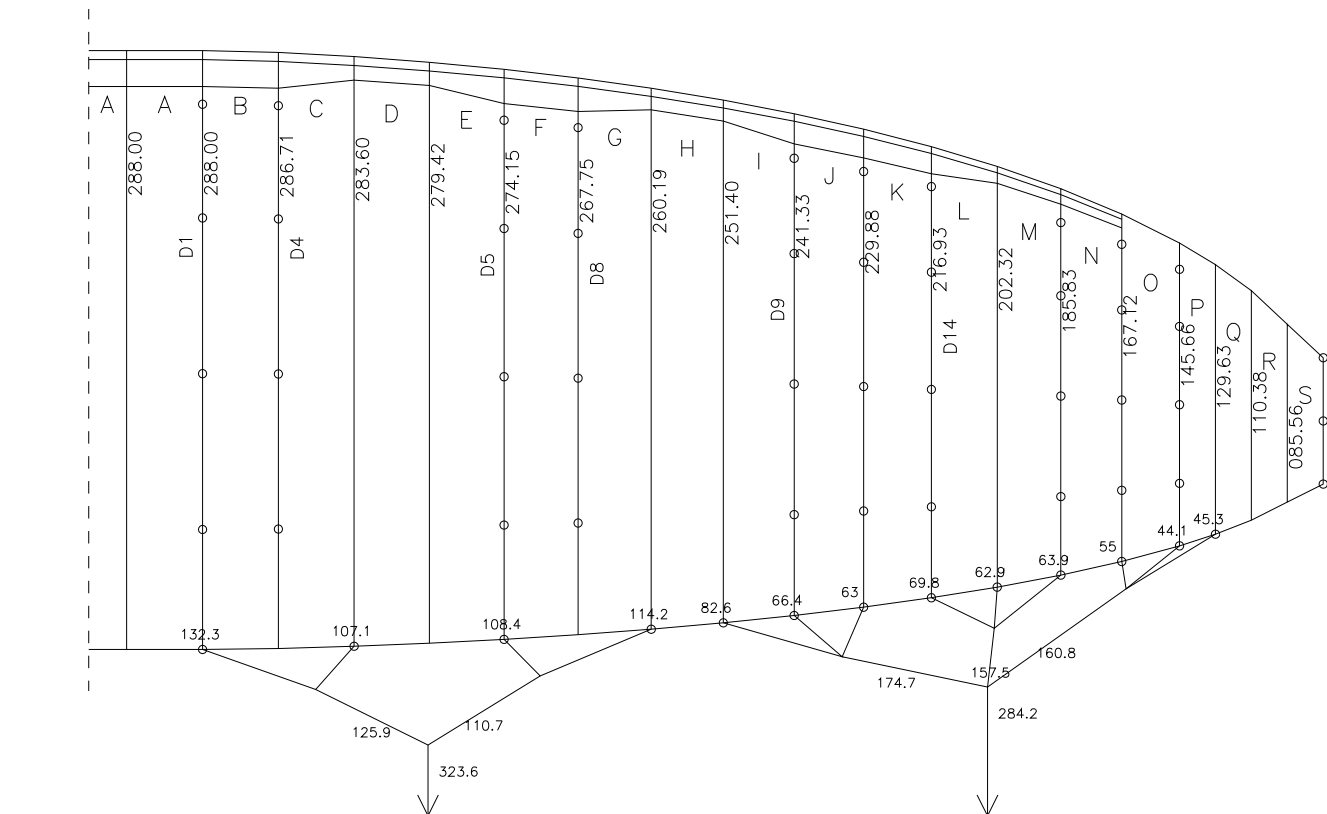

NOVA ROOKIE S

19.04.2006

HAUPTBREMSLEINE : 212.1