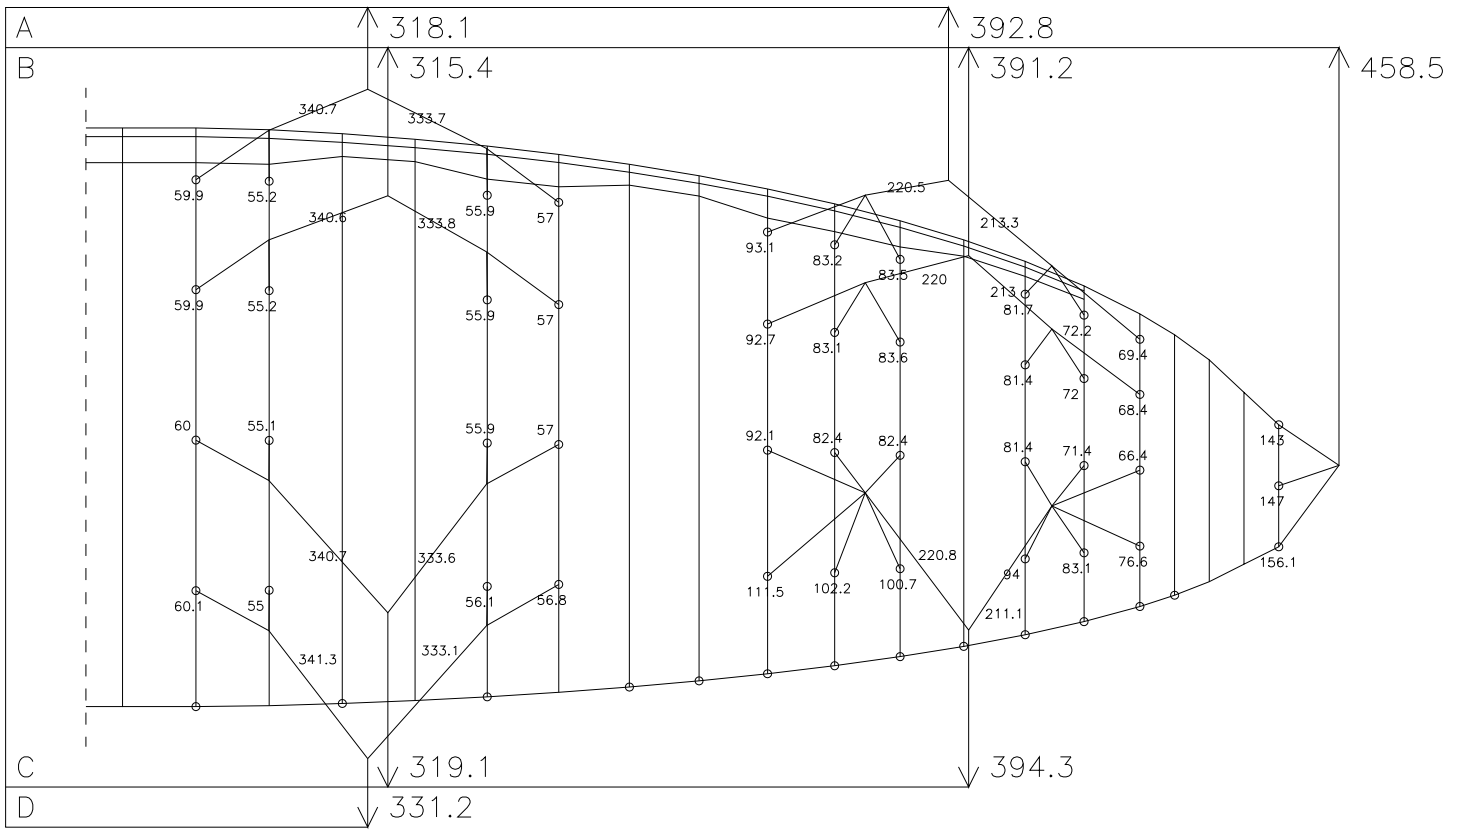

NOVA ROOKIE S

19.04.2006

HAUPTBREMSLEINE : 212.1