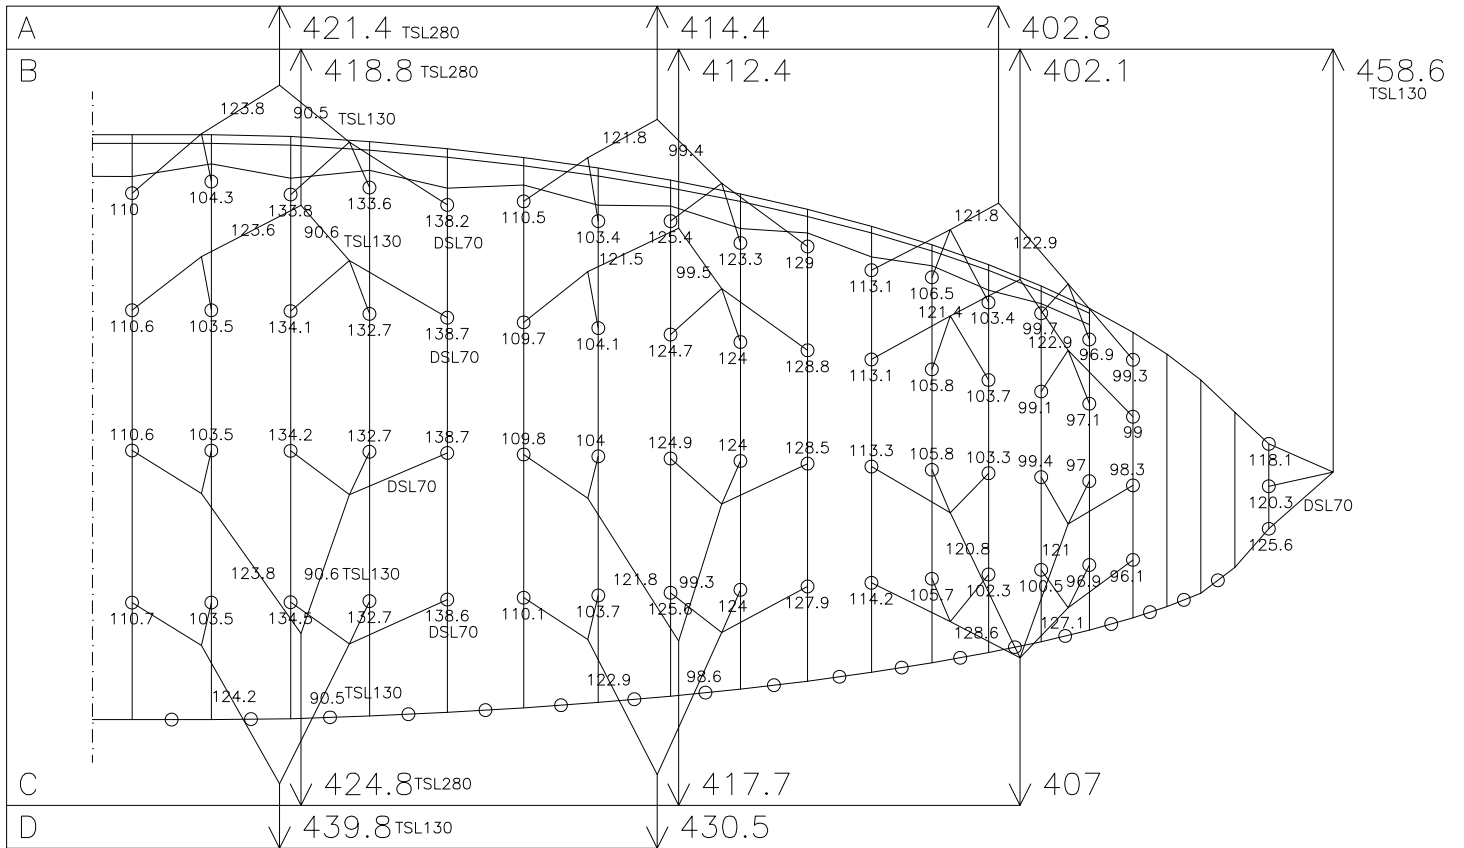

# NOVA PHORUS XS

DHV

10.04.2002

HAUPTBREMSLEINE : 220 7850-240