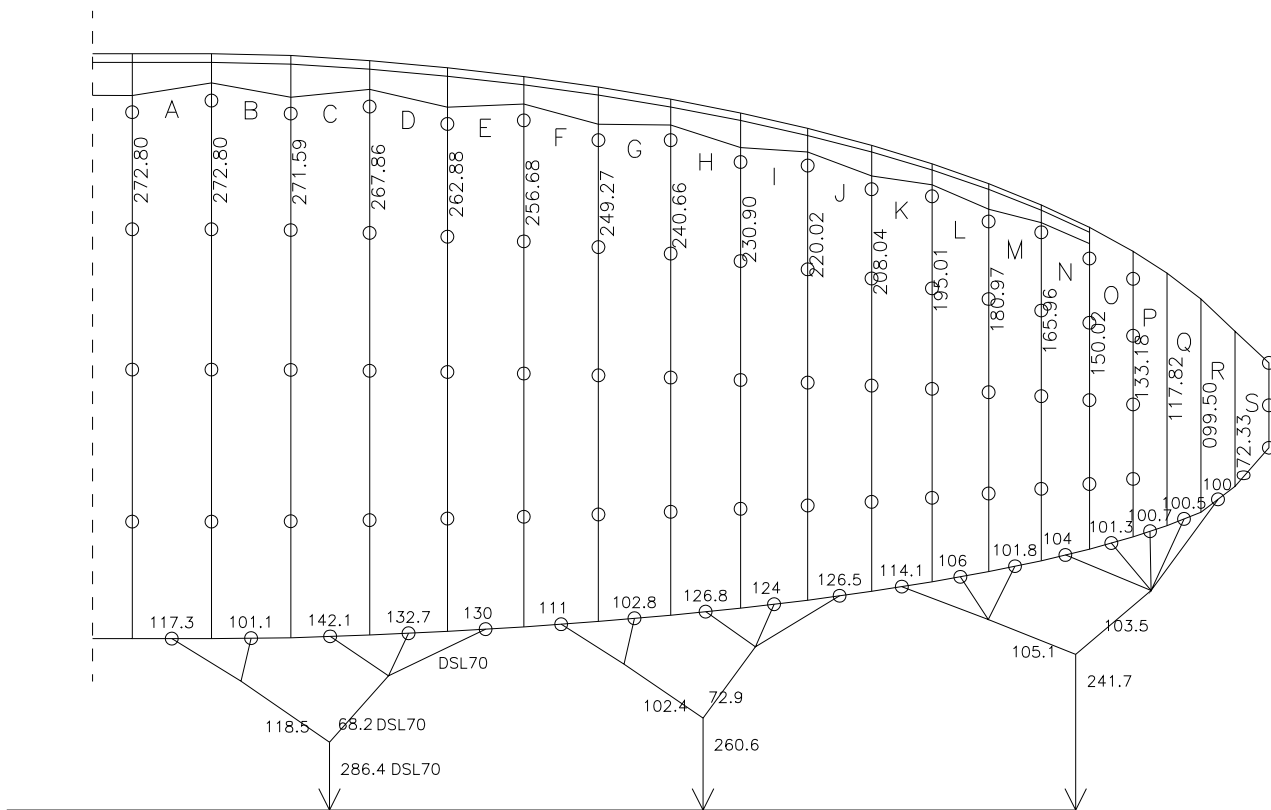

# NOVA PHORUS XS

DHV

10.04.2002

HAUPTBREMSLEINE : 220 7850-240