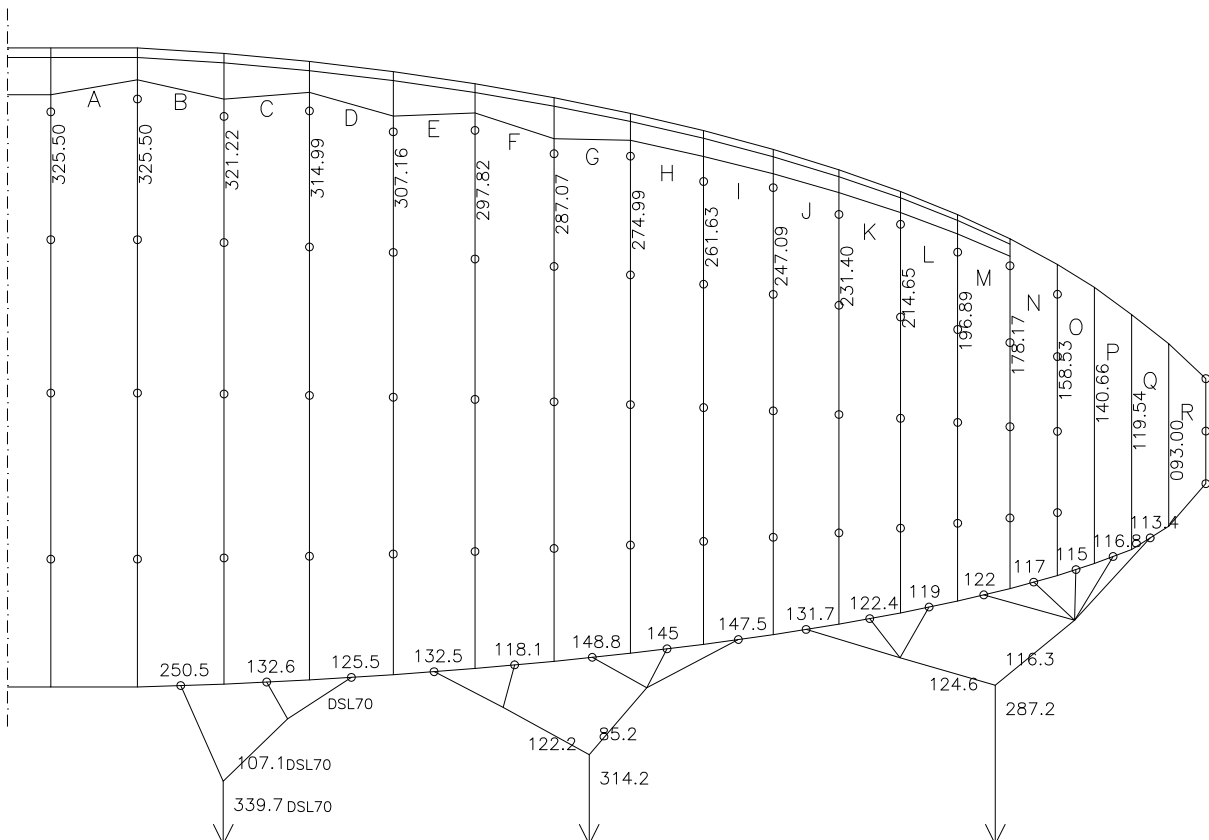

NOVA Phorus L DHV

11.06.2002

HAUPTBREMSLEINE : 238.5 7850-240