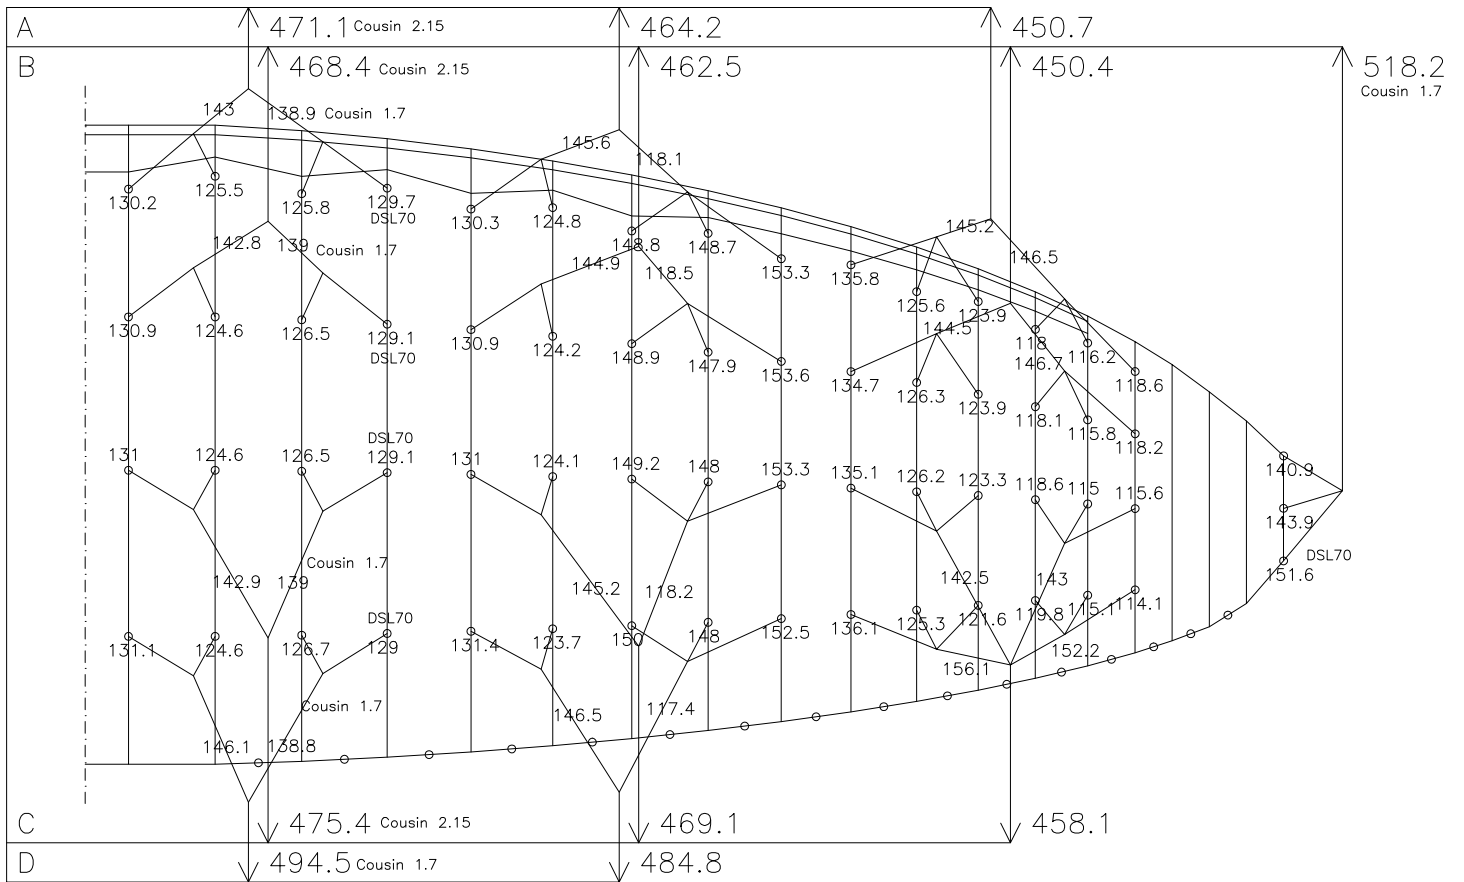

NOVA Phorus L DHV

11.06.2002

HAUPTBREMSLEINE : 238.5 7850-240