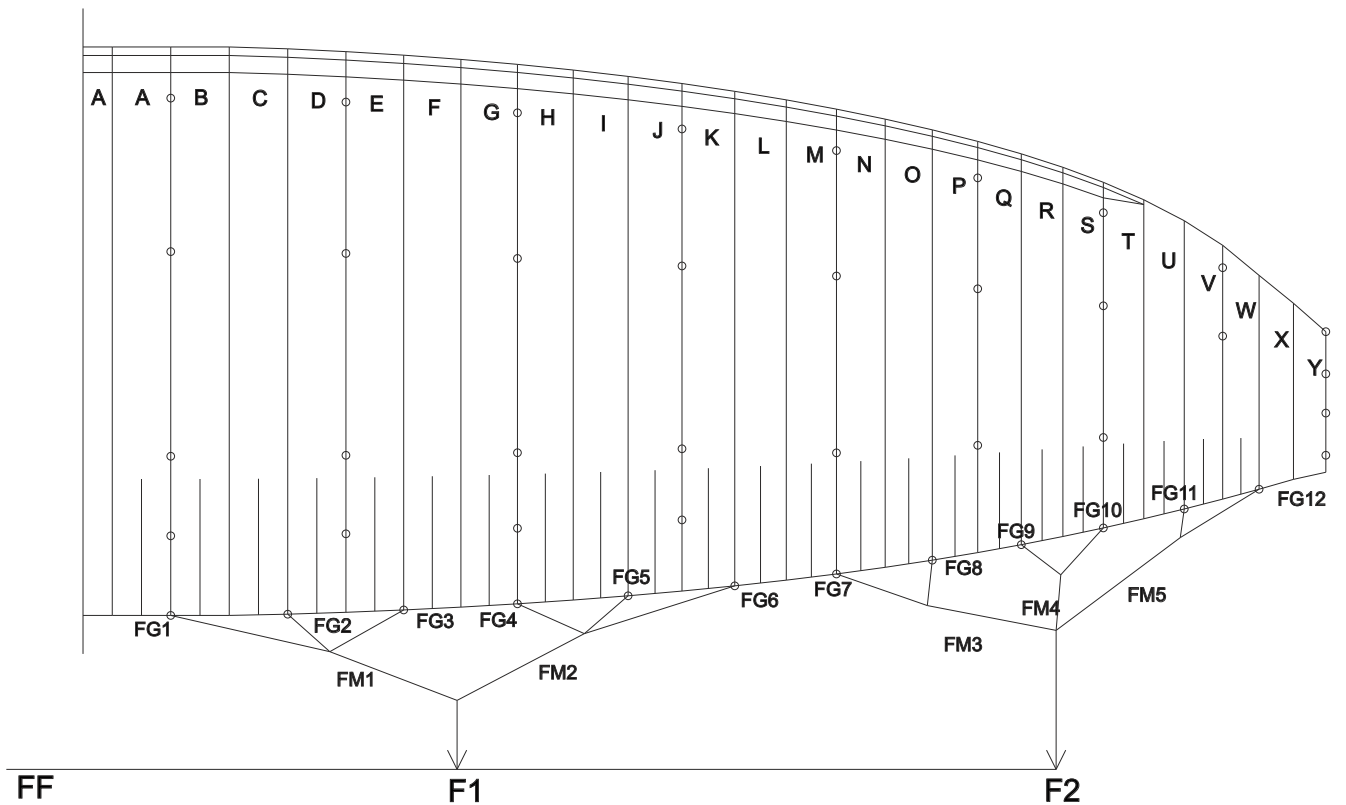

Mentor2

	Mentor 2					Leinentyp	Leinentyp Mentor2 L
	XXS	XS	S	M	L		
A1	426,5	450	470,4	491,3	509,8	Liros	PPSL 160red
A2	431,7	456	477,3	499	518,2	Liros	PPSL 160red
A3	402,1	425,3	446,1	466,5	485,3	Liros	PPSL 160red
AG1	195,3	205,4	214,9	224,1	232,8	Edelrid	8000-80 dsp
AG2	191,6	201,8	211,5	220,7	229,5	Edelrid	8000-80 dsp
AG3	182,2	191,6	200,5	209,1	217,2	Edelrid	8000-80 dsp
AG4	177,6	187	196	204,6	212,8	Edelrid	8000-80 dsp
AG5	200,4	210,8	220,6	230	239	Edelrid	8000-65 dsp
AG6	186,8	196,5	205,9	214,8	223,3	Edelrid	8000-65 dsp
AG7	181,3	190,8	200,1	208,9	217,4	Edelrid	8000-65 dsp
AG8	139,7	147,2	154,2	160,8	167,1	Edelrid	8000-65 dsp
B1	423,5	447,2	467,9	488,3	507,1	Liros	PPSL 160ye
B2	433,8	458,7	480,4	501,9	521,7	Liros	PPSL 160ye
B3	406,65	429,3	450,2	470,9	490,45	Liros	PPSL 160ye
BG1	190,9	200,7	210,1	219	227,5	Edelrid	8000-80 dsp
BG2	187,3	197,2	206,7	215,8	224,4	Edelrid	8000-80 dsp
BG3	173,2	182,1	190,6	198,8	206,5	Edelrid	8000-80 dsp
BG4	169,2	178,1	186,7	194,9	202,7	Edelrid	8000-80 dsp
BG5	191	200,8	210,1	219,1	227,6	Edelrid	8000-65 dsp
BG6	178	187,3	196,2	204,7	212,9	Edelrid	8000-65 dsp
BG7	173,3	182,5	191,3	199,8	207,8	Edelrid	8000-65 dsp
BG8	138,3	145,3	152,1	158,6	164,9	Edelrid	8000-65 dsp
C1	443,4	468,2	490,6	511,4	531,6	Liros	PPSL 160ye
C2	452,5	478,4	501,8	523,5	544,7	Liros	PPSL 160ye
C3	421,5	444,2	466,2	487,35	507,6	Liros	PPSL 160ye
CM1	139,3	146	153,1	159,6	165,7	Edelrid	8000-80 dsp
CM2	135,5	142,3	149,6	156,1	162,3	Edelrid	8000-80 dsp
CM3	122	127,8	134,1	139,8	145,1	Edelrid	8000-80 dsp
CM4	117	122,8	129,1	134,8	140,2	Edelrid	8000-80 dsp
CG1	42,8	45,1	47,3	49,3	51,2	Edelrid	8000-80 dsp
CG2	42,8	45,1	47,3	49,3	51,2	Edelrid	8000-80 dsp
CG3	42,9	45,2	47,3	49,3	51,3	Edelrid	8000-80 dsp
CG4	43	45,3	47,4	49,5	51,4	Edelrid	8000-80 dsp
CG5	183,7	193,1	202,1	210,7	218,9	Edelrid	8000-65 dsp
CG6	169,1	178	186,4	194,5	202,2	Edelrid	8000-65 dsp
CG7	163,1	171,8	180,2	188,2	195,8	Edelrid	8000-65 dsp
DG1	55,6	59	62,1	64,4	67	Edelrid	8000-80 dsp
DG2	55,4	58,7	61,8	64,2	66,7	Edelrid	8000-80 dsp
DG3	54,7	58,0	61,1	63,4	65,9	Edelrid	8000-80 dsp
DG4	53,5	56,8	59,8	62,1	64,5	Edelrid	8000-80 dsp
S	415,9	439,4	461,4	482,7	503	Liros	PPSL120 or
SM1	86,8	90,7	95,5	99,7	103,7	Liros	DSL70 or
SM2	97,3	101,4	106,6	111,2	115,7	Liros	DSL70 or
SG1	30,4	32,1	33,6	35,1	36,5	Liros	DSL70 or
SG2	34,1	35,8	37,5	39,1	40,6	Liros	DSL70 or
SG3	29,5	31,1	32,6	34	35,3	Liros	DSL70 or
SG4	36	37,8	39,6	41,3	42,9	Liros	DSL70 or
FF	150	160	168	175	178	Edelrid	7850-360 or
F1	221,9	232,9	244,2	255	265,3	Liros	DSL70 or
F2	269,6	284	298,6	312,5	325,7	Liros	DSL70 or
FM1	181,6	190,8	199,6	208	216	Liros	DC60 red
FM2	170,5	179,7	188,4	196,8	204,8	Liros	DC60 red
FM3	161,5	169,6	177,5	185	192,2	Liros	DC60 red
FM4	145,5	153,1	160,3	167,3	173,9	Liros	DC60 red
FMS	136,1	143,6	150,6	157,3	163,7	Liros	DC60 red
FG1	151,74	159,7	167,4	173,2	184,7	Liros	DC60 red
FG2	122	128,5	134,1	139	149,2	Liros	DC60 red
FG3	104,42	110	115,5	120,5	125,7	Liros	DC60 red
FG4	109,36	114,9	120,3	125,2	130,3	Liros	DC60 red
FG5	98,9	104	109	113,6	118	Liros	DC60 red
FG6	105,1	110,7	116,1	121,3	126,1	Liros	DC60 red
FG7	53	55,7	58,3	60,8	63,1	Liros	DC60 red
FG8	39,7	41,8	43,9	45,8	47,7	Liros	DC60 red
FG9	45,56	47,9	50,1	52,2	54,1	Liros	DC60 red
FG10	38,64	40,7	42,8	44,6	46,2	Liros	DC60 red
FG11	46,244	48,6	49,6	51,9	53,6	Liros	DC60 red
FG12	45,284	47,8	49,9	51,6	53,7	Liros	DC60 red