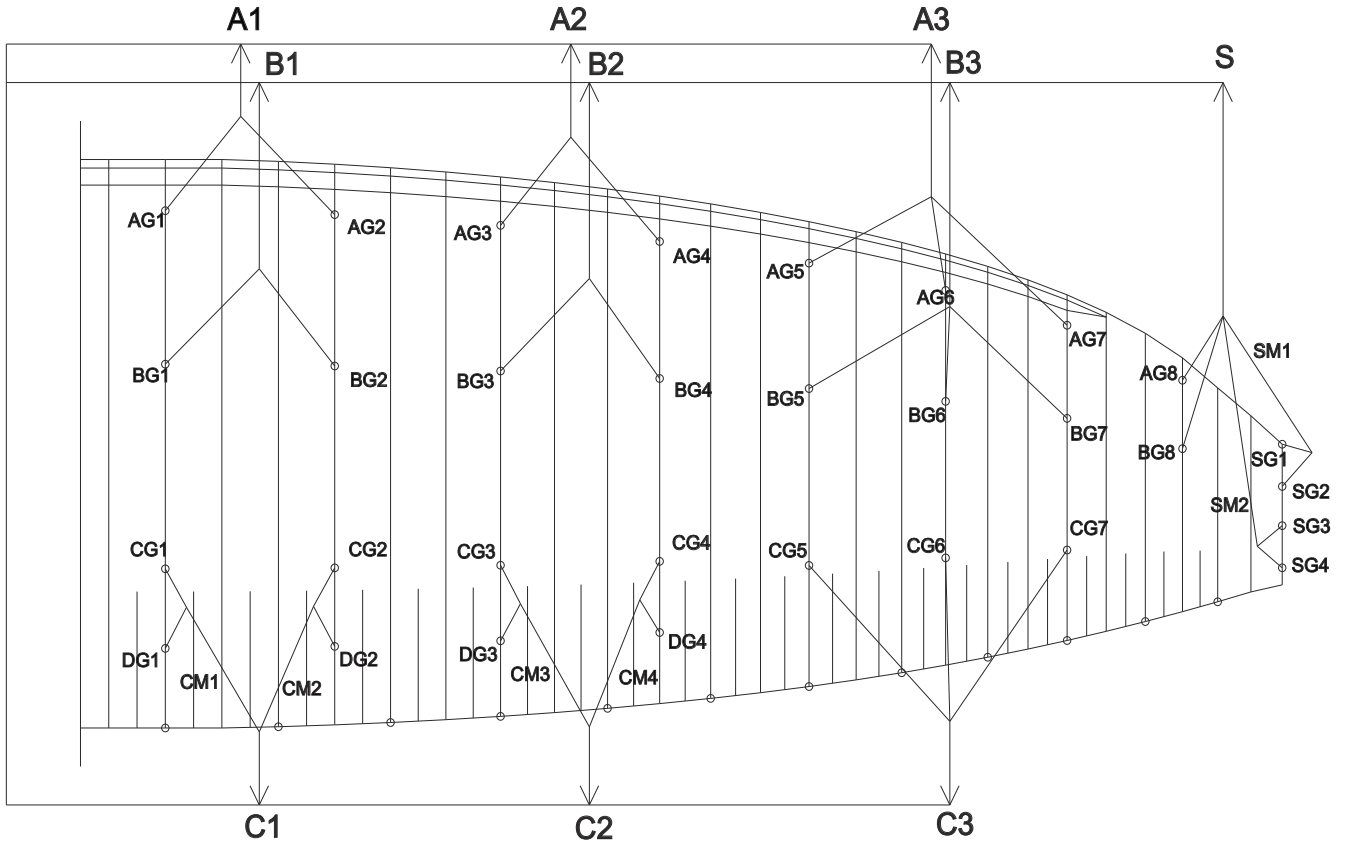

Mentor2

	Mentor 2					Leinentyp	Leinentyp Mentor2 L
	XXS	XS	S	M	L		
A1	426,5	450	470,4	491,3	509,8	Liros	PPSL 160red
A2	431,7	456	477,3	499	518,2	Liros	PPSL 160red
A3	402,1	425,3	446,1	466,5	485,3	Liros	PPSL 160red
AG1	195,3	205,4	214,9	224,1	232,8	Edelrid	8000-80 dsp
AG2	191,6	201,8	211,5	220,7	229,5	Edelrid	8000-80 dsp
AG3	182,2	191,6	200,5	209,1	217,2	Edelrid	8000-80 dsp
AG4	177,6	187	196	204,6	212,8	Edelrid	8000-80 dsp
AG5	200,4	210,8	220,6	230	239	Edelrid	8000-65 dsp
AG6	186,8	196,5	205,9	214,8	223,3	Edelrid	8000-65 dsp
AG7	181,3	190,8	200,1	208,9	217,4	Edelrid	8000-65 dsp
AG8	139,7	147,2	154,2	160,8	167,1	Edelrid	8000-65 dsp
B1	423,5	447,2	467,9	488,3	507,1	Liros	PPSL 160ye
B2	433,8	458,7	480,4	501,9	521,7	Liros	PPSL 160ye
B3	406,65	429,3	450,2	470,9	490,45	Liros	PPSL 160ye
BG1	190,9	200,7	210,1	219	227,5	Edelrid	8000-80 dsp
BG2	187,3	197,2	206,7	215,8	224,4	Edelrid	8000-80 dsp
BG3	173,2	182,1	190,6	198,8	206,5	Edelrid	8000-80 dsp
BG4	169,2	178,1	186,7	194,9	202,7	Edelrid	8000-80 dsp
BG5	191	200,8	210,1	219,1	227,6	Edelrid	8000-65 dsp
BG6	178	187,3	196,2	204,7	212,9	Edelrid	8000-65 dsp
BG7	173,3	182,5	191,3	199,8	207,8	Edelrid	8000-65 dsp
BG8	138,3	145,3	152,1	158,6	164,9	Edelrid	8000-65 dsp
C1	443,4	468,2	490,6	511,4	531,6	Liros	PPSL 160ye
C2	452,5	478,4	501,8	523,5	544,7	Liros	PPSL 160ye
C3	421,5	444,2	466,2	487,35	507,6	Liros	PPSL 160ye
CM1	139,3	146	153,1	159,6	165,7	Edelrid	8000-80 dsp
CM2	135,5	142,3	149,6	156,1	162,3	Edelrid	8000-80 dsp
CM3	122	127,8	134,1	139,8	145,1	Edelrid	8000-80 dsp
CM4	117	122,8	129,1	134,8	140,2	Edelrid	8000-80 dsp
CG1	42,8	45,1	47,3	49,3	51,2	Edelrid	8000-80 dsp
CG2	42,8	45,1	47,3	49,3	51,2	Edelrid	8000-80 dsp
CG3	42,9	45,2	47,3	49,3	51,3	Edelrid	8000-80 dsp
CG4	43	45,3	47,4	49,5	51,4	Edelrid	8000-80 dsp
CG5	183,7	193,1	202,1	210,7	218,9	Edelrid	8000-65 dsp
CG6	169,1	178	186,4	194,5	202,2	Edelrid	8000-65 dsp
CG7	163,1	171,8	180,2	188,2	195,8	Edelrid	8000-65 dsp
DG1	55,6	59	62,1	64,4	67	Edelrid	8000-80 dsp
DG2	55,4	58,7	61,8	64,2	66,7	Edelrid	8000-80 dsp
DG3	54,7	58,0	61,1	63,4	65,9	Edelrid	8000-80 dsp
DG4	53,5	56,8	59,8	62,1	64,5	Edelrid	8000-80 dsp
S	415,9	439,4	461,4	482,7	503	Liros	PPSL120 or
SM1	86,8	90,7	95,5	99,7	103,7	Liros	DSL70 or
SM2	97,3	101,4	106,6	111,2	115,7	Liros	DSL70 or
SG1	30,4	32,1	33,6	35,1	36,5	Liros	DSL70 or
SG2	34,1	35,8	37,5	39,1	40,6	Liros	DSL70 or
SG3	29,5	31,1	32,6	34	35,3	Liros	DSL70 or
SG4	36	37,8	39,6	41,3	42,9	Liros	DSL70 or
FF	150	160	168	175	178	Edelrid	7850-360 or
F1	221,9	232,9	244,2	255	265,3	Liros	DSL70 or
F2	269,6	284	298,6	312,5	325,7	Liros	DSL70 or
FM1	181,6	190,8	199,6	208	216	Liros	DC60 red
FM2	170,5	179,7	188,4	196,8	204,8	Liros	DC60 red
FM3	161,5	169,6	177,5	185	192,2	Liros	DC60 red
FM4	145,5	153,1	160,3	167,3	173,9	Liros	DC60 red
FMS	136,1	143,6	150,6	157,3	163,7	Liros	DC60 red
FG1	151,74	159,7	167,4	173,2	184,7	Liros	DC60 red
FG2	122	128,5	134,1	139	149,2	Liros	DC60 red
FG3	104,42	110	115,5	120,5	125,7	Liros	DC60 red
FG4	109,36	114,9	120,3	125,2	130,3	Liros	DC60 red
FG5	98,9	104	109	113,6	118	Liros	DC60 red
FG6	105,1	110,7	116,1	121,3	126,1	Liros	DC60 red
FG7	53	55,7	58,3	60,8	63,1	Liros	DC60 red
FG8	39,7	41,8	43,9	45,8	47,7	Liros	DC60 red
FG9	45,56	47,9	50,1	52,2	54,1	Liros	DC60 red
FG10	38,64	40,7	42,8	44,6	46,2	Liros	DC60 red
FG11	46,244	48,6	49,6	51,9	53,6	Liros	DC60 red
FG12	45,284	47,8	49,9	51,6	53,7	Liros	DC60 red