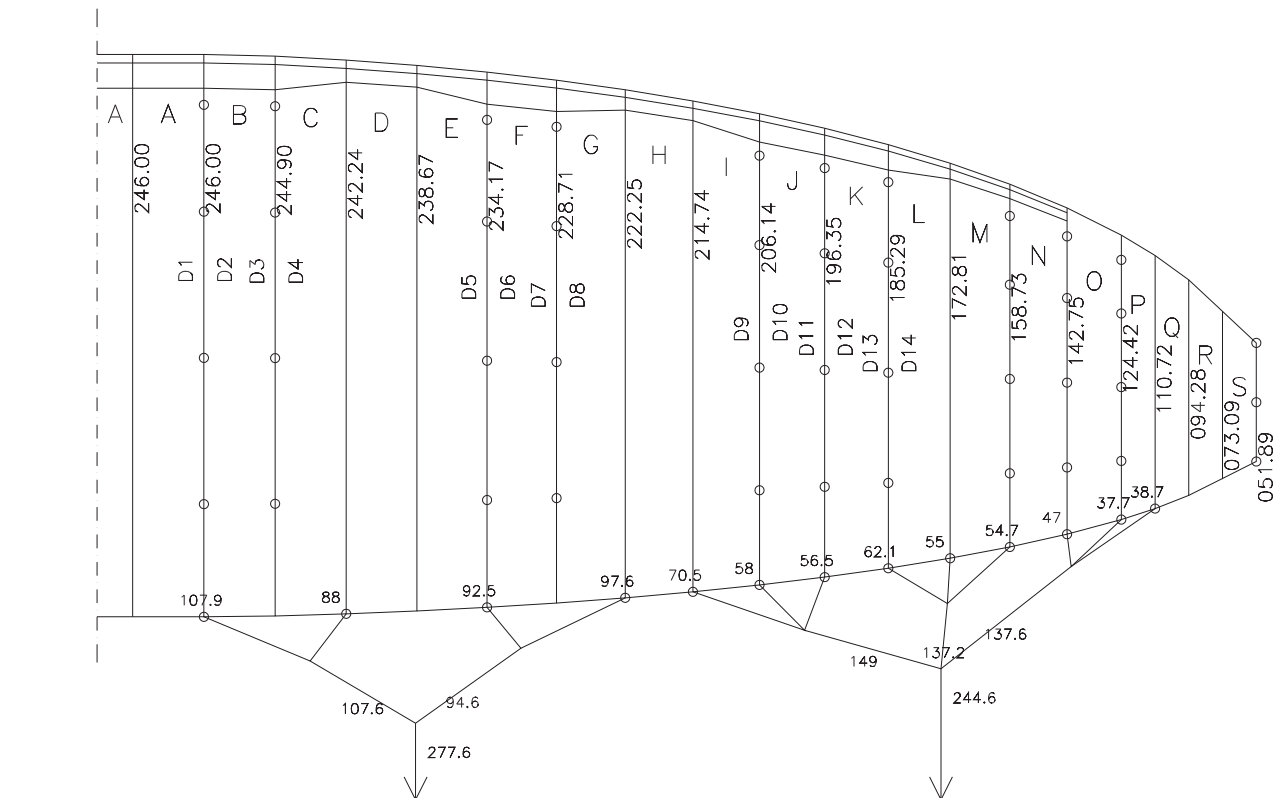

# NOVA IBEX 17

14.02.2007

HAUPTBREMSLEINE : 200