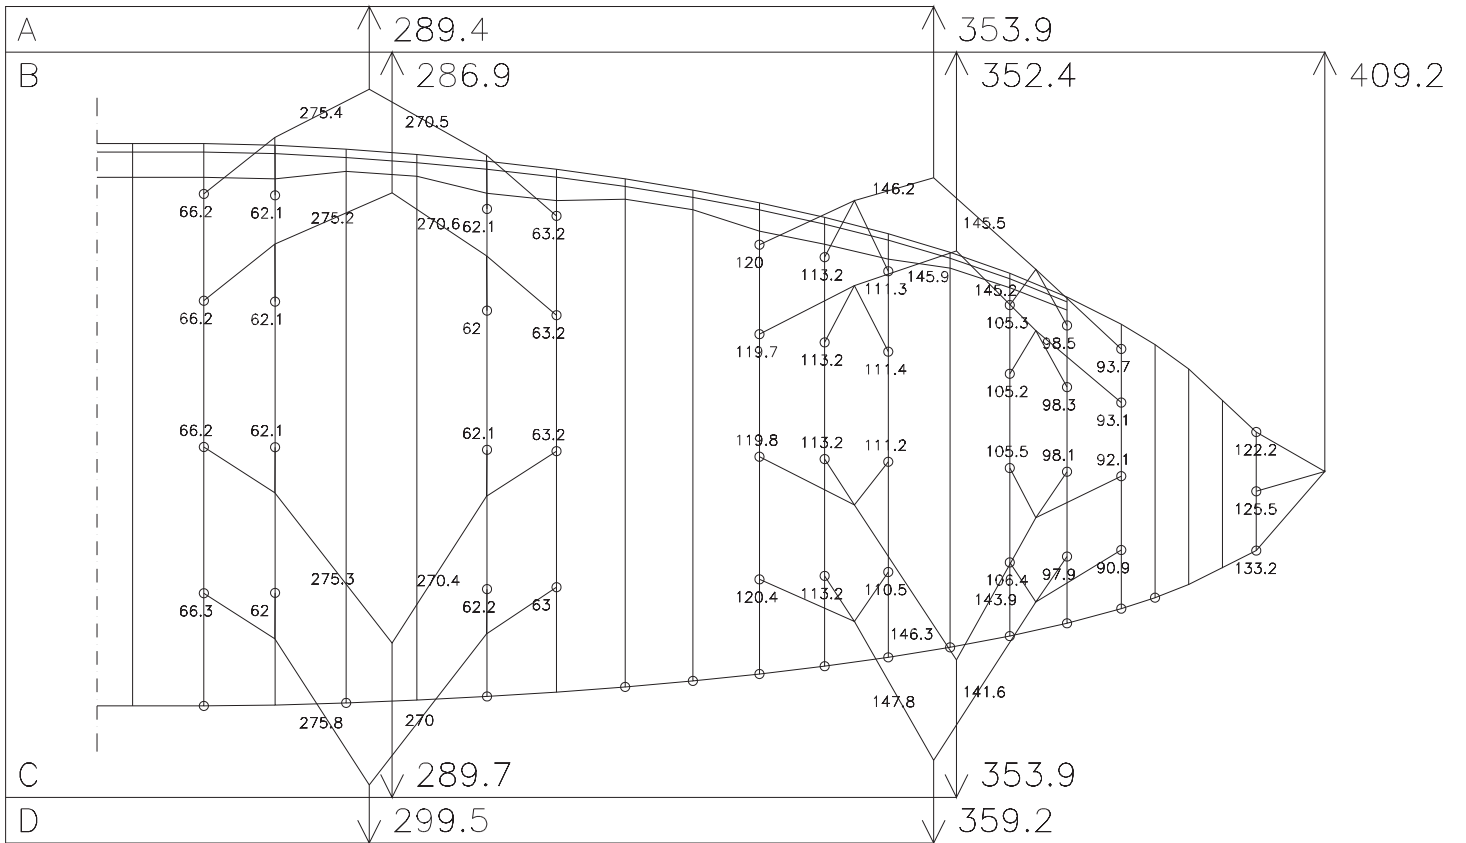

# NOVA IBEX 17

14.02.2007

HAUPTBREMSLEINE : 200