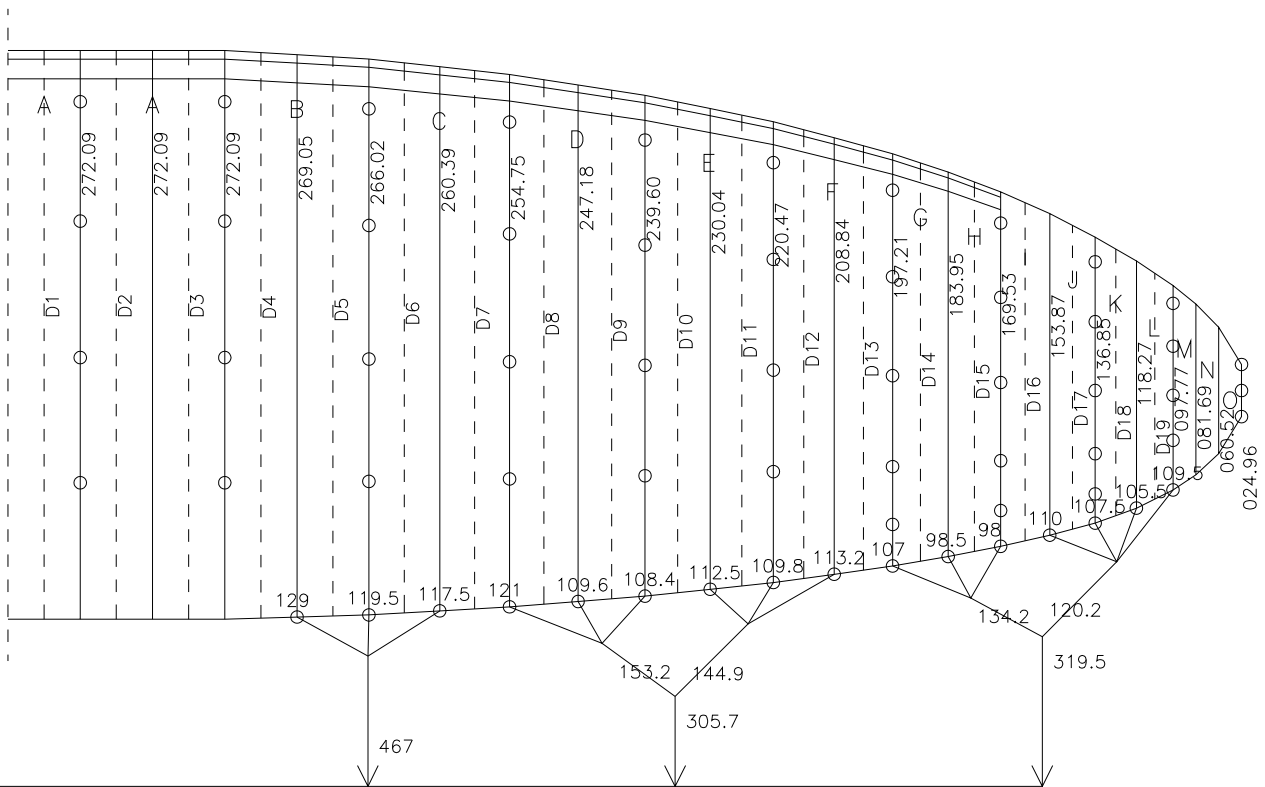

NOVA CARBON S(23)

DHV

5.11.2000

HAUPTBREMSLEINE : 170