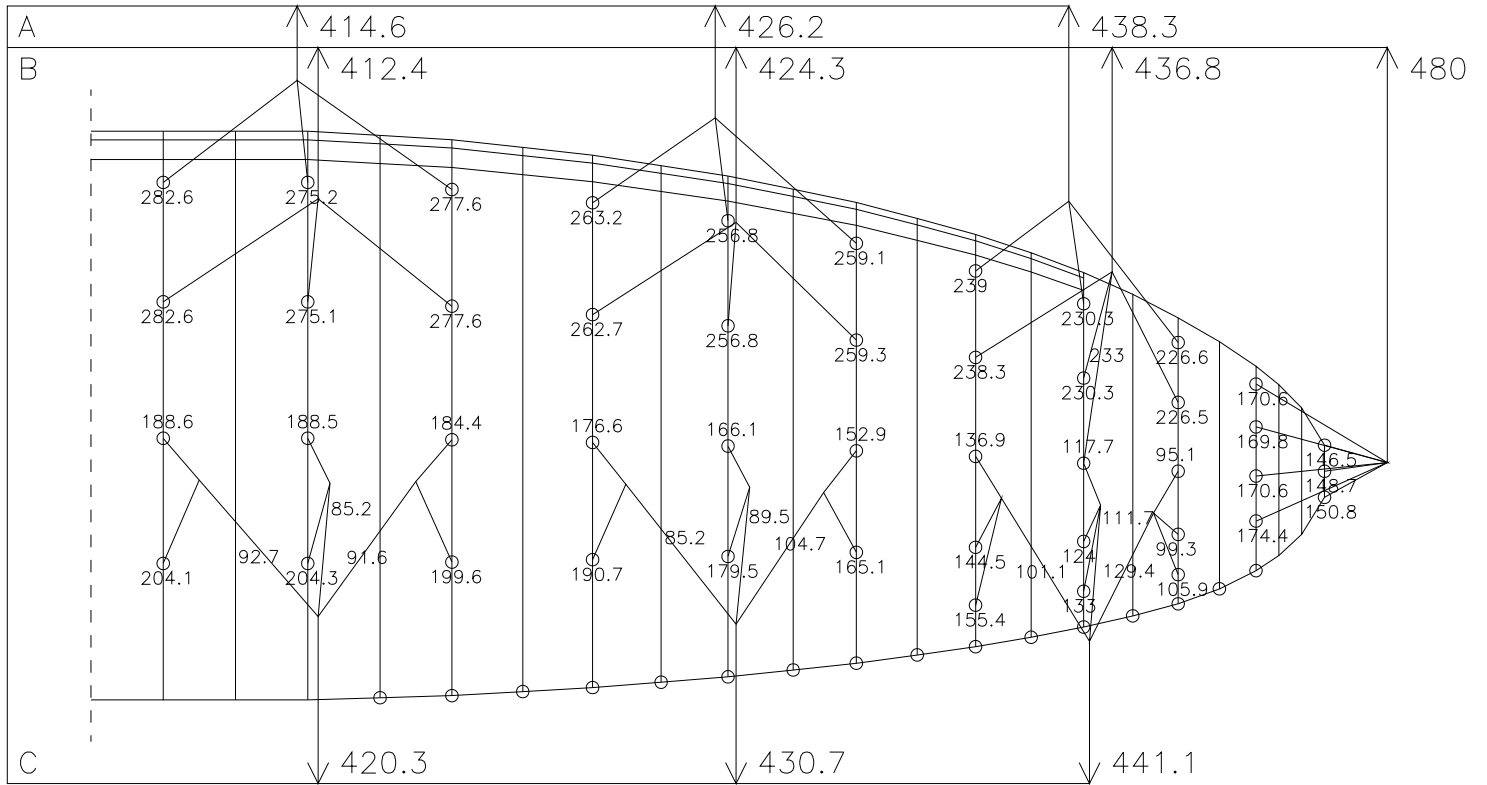

NOVA CARBON S(23)

DHV

5.11.2000

HAUPTBREMSLEINE : 170