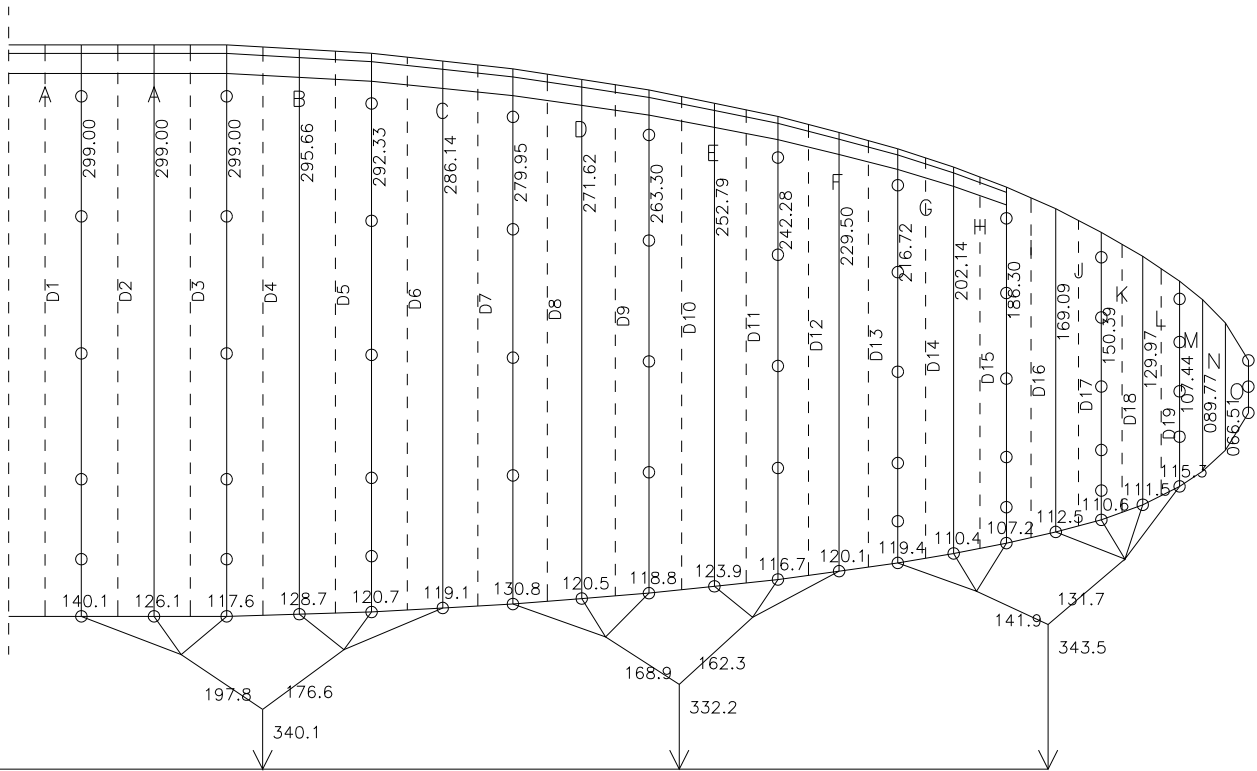

NOVA CARBON L

13.03.2001

DHV

HAUPTBREMSLEINE : 180