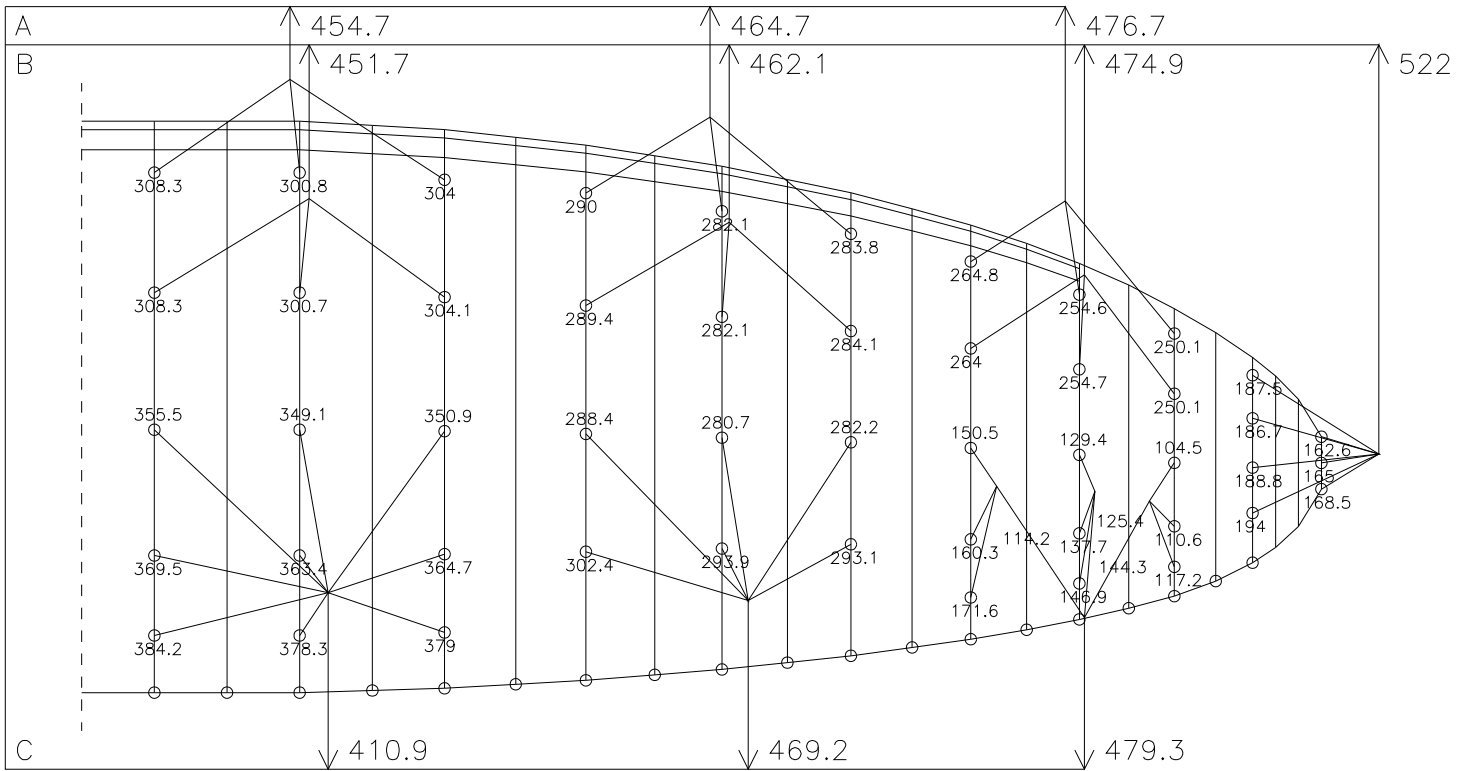

NOVA CARBON L

13.03.2001

DHV

HAUPTBREMSLEINE : 180