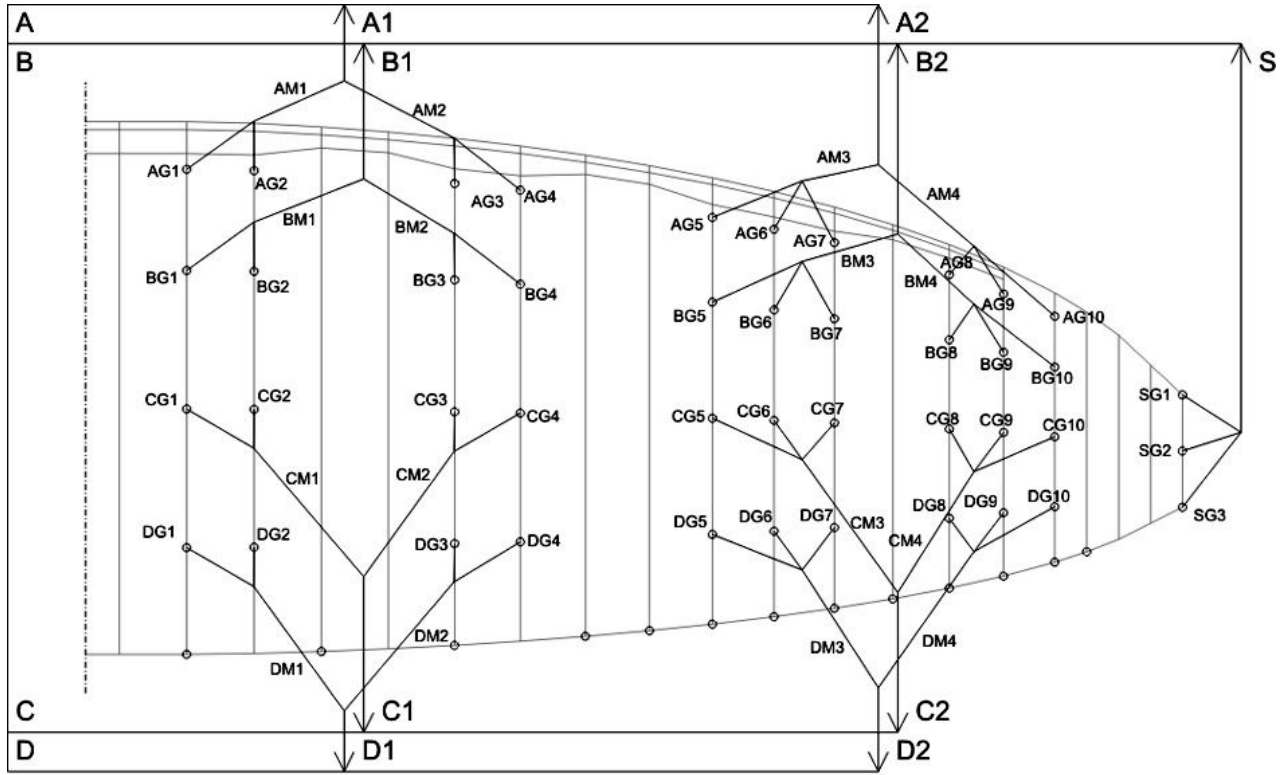

IBEX 2

FF

	Ibex 2		Leinentyp
	15	17	
A1	272,2		Liros PPSL 275 red
A2	331,7		Liros PPSL 275 red
AM1	258,9		Liros PPSL 160 red
AM2	253,8		Liros PPSL 160 red
AM3	137,6		Liros PPSL 160 red
AM4	136,5		Liros PPSL 160 red
AG1	62,2		Liros DC 60 red
AG2	58,2		Liros DC 60 red
AG3	58,3		Liros DC 60 red
AG4	59,3		Liros DC 60 red
AG5	112,8		Liros DC 60 red
AG6	106,3		Liros DC 60 red
AG7	104,4		Liros DC 60 red
AG8	98,8		Liros DC 60 red
AG9	92,3		Liros DC 60 red
AG10	87,9		Liros DC 60 red
B1	269,4		Liros PPSL 275 yellow
B2	329,9		Liros PPSL 275 yellow
BM1	258,8		Liros PPSL 160 yellow
BM2	253,9		Liros PPSL 160 yellow
BM3	137,2		Liros PPSL 160 yellow
BM4	136,2		Liros PPSL 160 yellow
BG1	62,2		Liros DC 60 red
BG2	58,2		Liros DC 60 red
BG3	58,3		Liros DC 60 red
BG4	59,3		Liros DC 60 red
BG5	112,6		Liros DC 60 red
BG6	106,3		Liros DC 60 red
BG7	104,4		Liros DC 60 red
BG8	98,8		Liros DC 60 red
BG9	92,3		Liros DC 60 red
BG10	87,3		Liros DC 60 red
C1	271,6		Liros PPSL 275 yellow
C2	330,8		Liros TSL 280 yellow
CM1	258,9		Liros PPSL 160 yellow
CM2	253,7		Liros PPSL 160 yellow
CM3	137,6		Liros PPSL 120 yellow
CM4	134,9		Liros PPSL 120 yellow
CG1	62,2		Liros DC 60 red
CG2	58,2		Liros DC 60 red
CG3	58,5		Liros DC 60 red
CG4	59,3		Liros DC 60 red
CG5	112,6		Liros DC 60 red
CG6	106,3		Liros DC 60 red
CG7	104,4		Liros DC 60 red
CG8	99,1		Liros DC 60 red
CG9	92,3		Liros DC 60 red
CG10	86,4		Liros DC 60 red
D1	280,4		Liros TSL 280 yellow