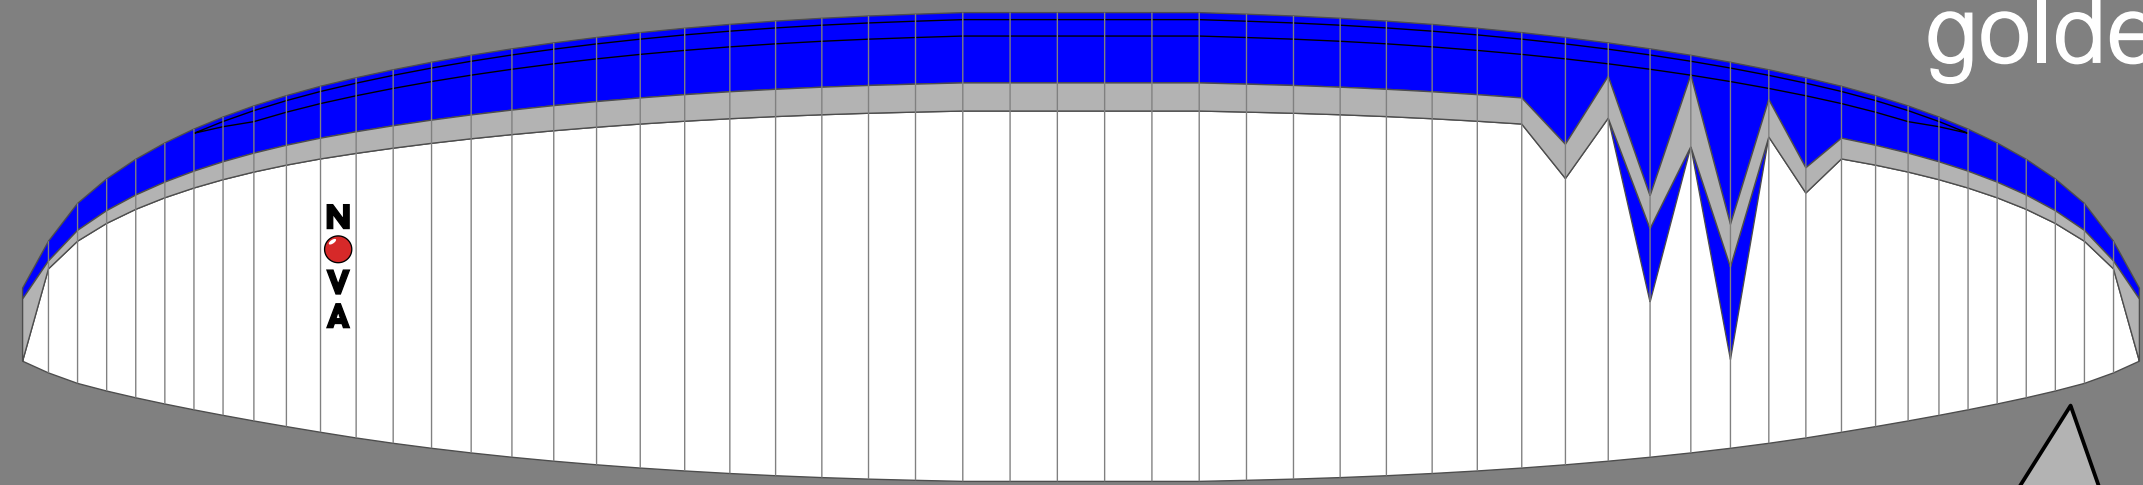

citro byte

bottomsail

topsail

golden dream

red moon

blue splash