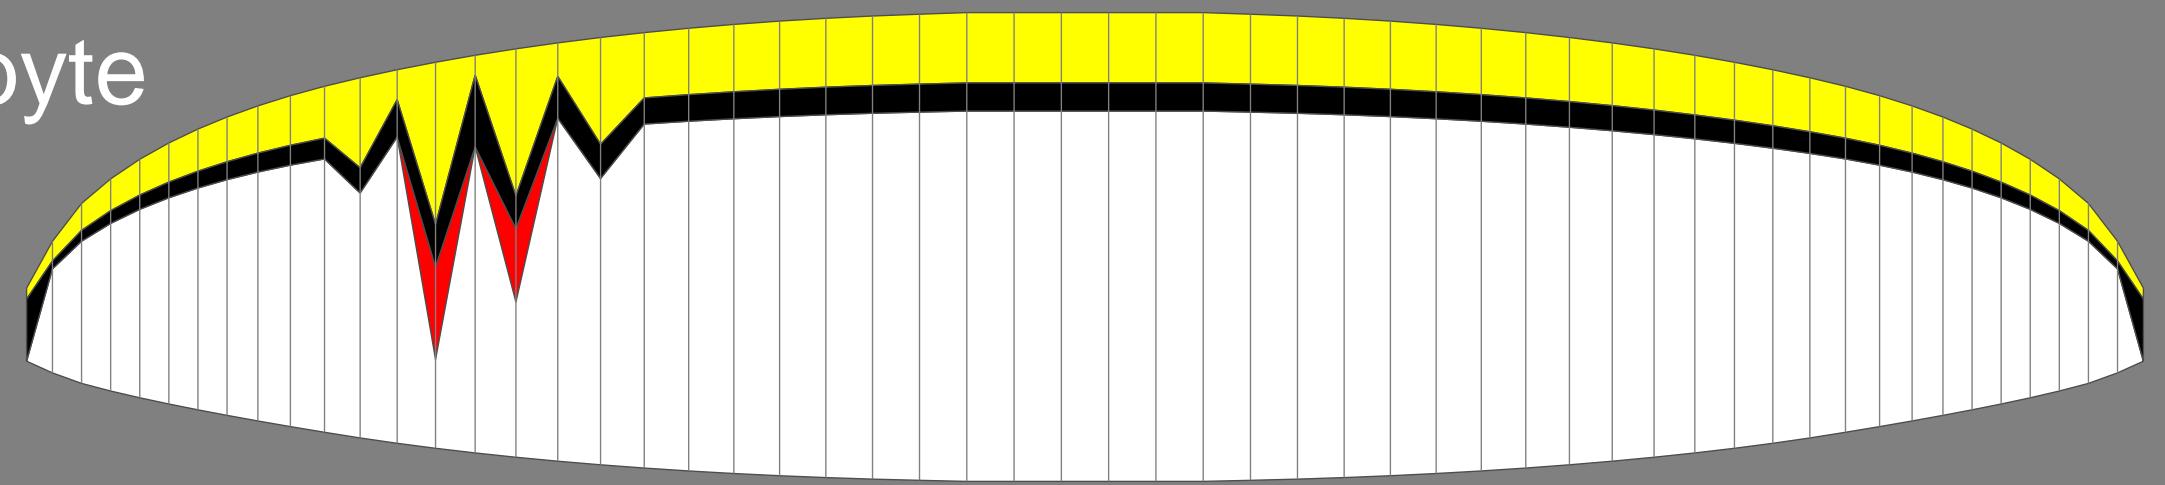

citro byte

bottomsail

topsail

golden dream

red moon

blue splash