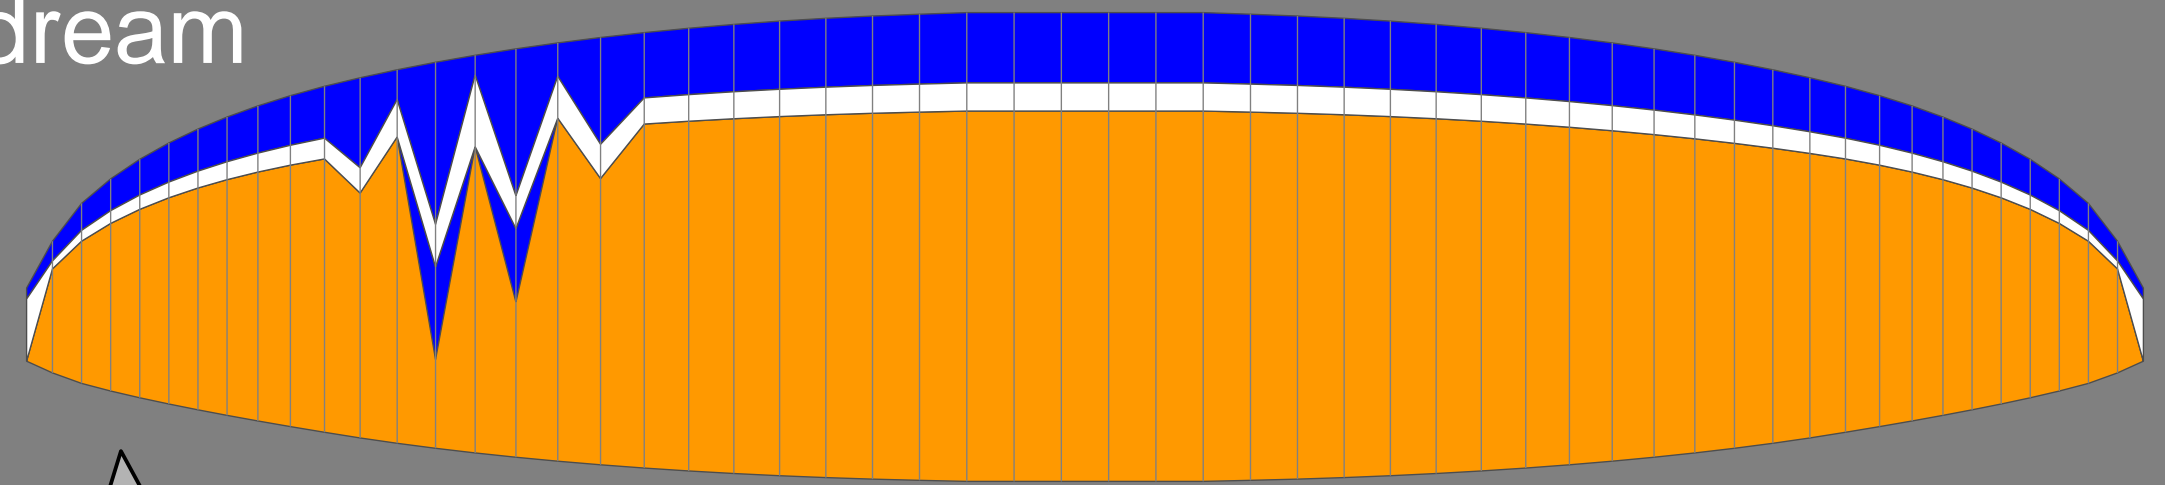

citro byte

bottomsail

topsail

golden dream

red moon

blue splash