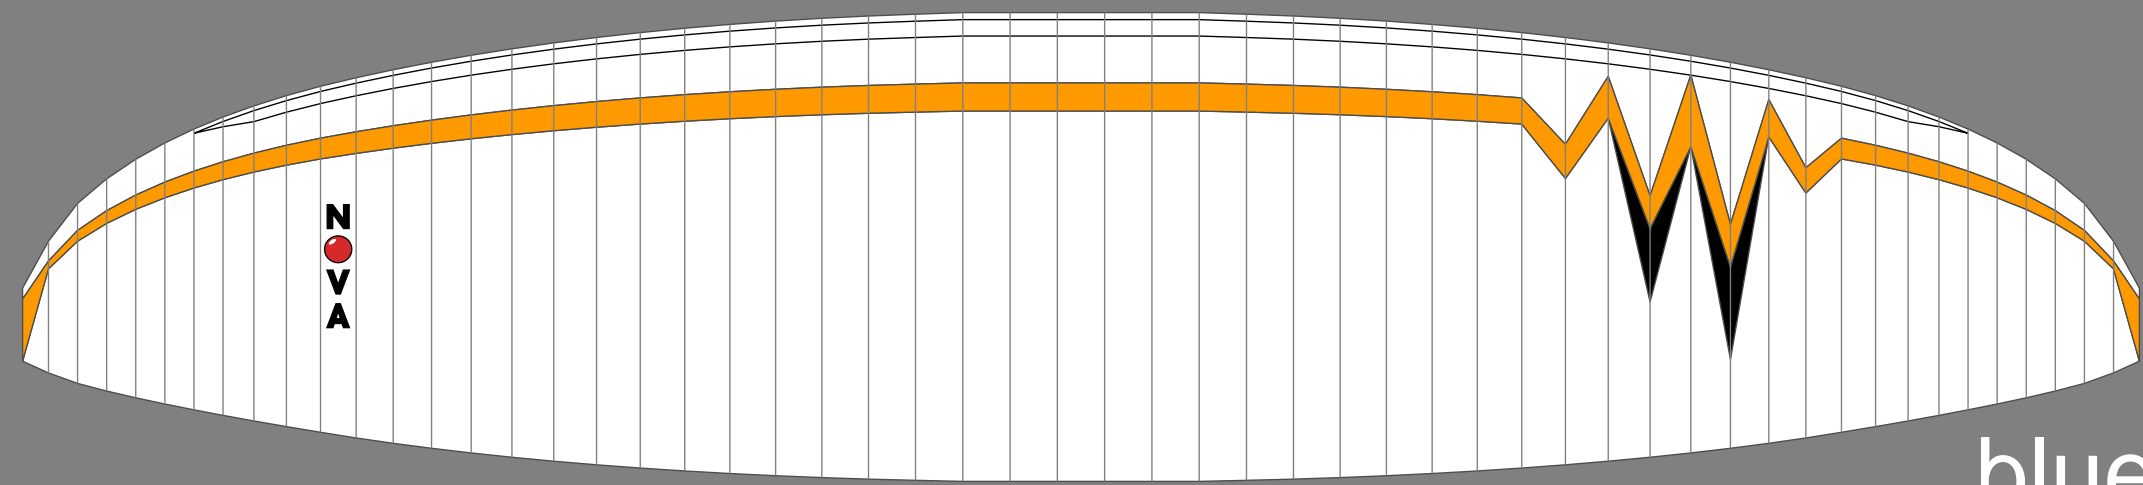

citro byte

bottomsail

topsail

golden dream

red moon

blue splash